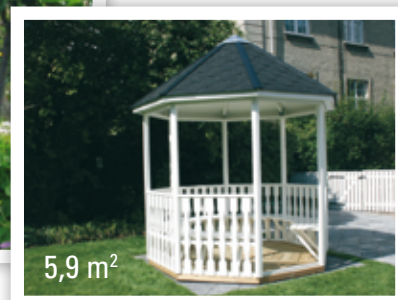

Model Mette

Mette er en åben pavillon monteret med et rustikt rækværk i træ. Denne elegante pavillon skaber et yndefuldt og romantisk miljø i haven.

Modellen er også særdeles velegnet som en uformel hygge-krog i for eksempel parker, hotelhaver, samt ved kroer og restauranter, hvor den både skaber atmosfære og tillader udendørs ophold i ly for regnen eller i skygge for solen. Mette kan også anvendes som rygepavillon for gæster eller medarbejdere.

Som standard leveres Mette med:

- 1 helt åben side
- 7 sideelementer med rustikt rækværk fornedet
- Standardgulv
- Malede elementer monteret med fibercore-lister

5,9 m²

TRÆ

7 m²5,9 m²

Priserne er for færdigmalet pavillon incl. gulv