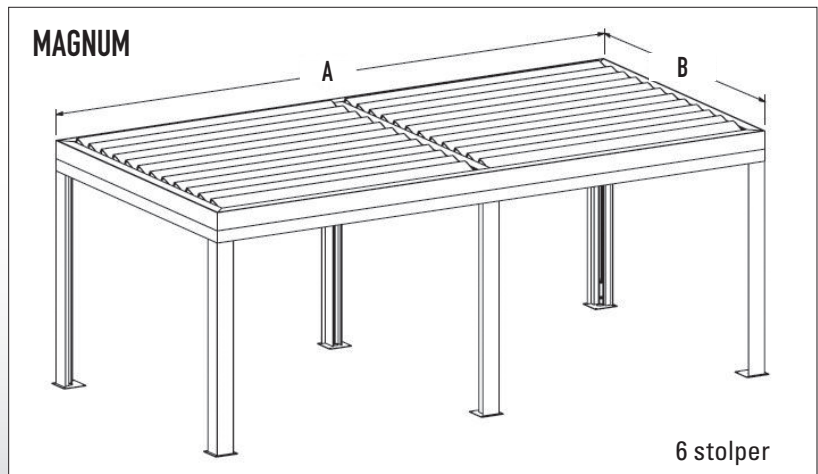

Vi kommer gerne forbi og måler op til Jeres pergola. Bestil et gratis konsulentbesøg på telefon 70 20 58 59 eller på ahlnor.dk