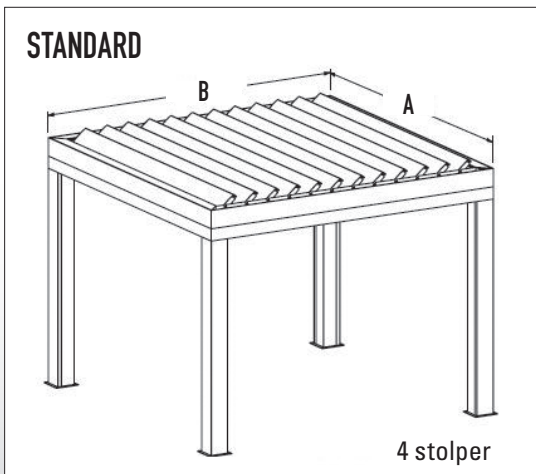

Vi kommer gerne forbi og måler op til Jeres pergola. Bestil et gratis konsulentbesøg på telefon 70 20 58 59 eller på ahlnor.dk