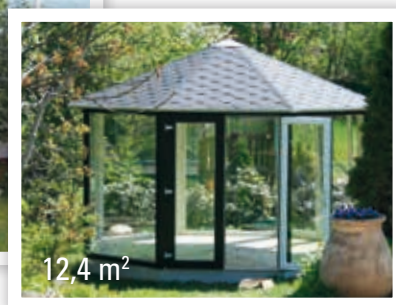

Gitte plastpavillon med termoruder

Gitte er med sine store glaspartier en enkel og stilren pavillon med et fantastisk lysindfald, som også gør den ideel til væksthuse.

Mulighed for individuel tilpasning

Der er mange muligheder for at tilpasse model Gitte efter Jeres ønsker. Enkelte glas kan udskiftes med fyldninger. Desuden kan der isættes ekstra dør og/eller flere oplukkelige vinduer, hvis det ønskes. Model Gitte kan også leveres fuldt isoleret i gulv og tag.

Som standard leveres Gitte med:

- 1 stk. termorude i hvert sideelement
- 1 dør/ fra 7 m² dobbeltdør
- 1 oplukkeligt dreje- kip vindue, som kan placeres efter ønske
- Standardgulv

Perfekt som væksthuse

Priserne for pavillon incl. gulv