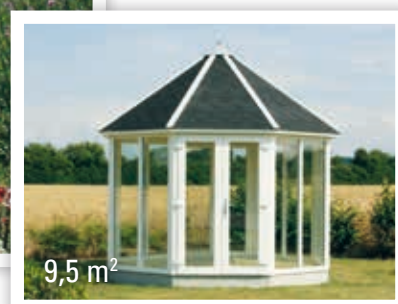

# Jytte plastpavillon med termoruder

Jytte er med sine to lodrette glaspartier en stilren og indbydende pavillon med et fantastisk lysindfald, som også gør den ideel til væksthus.

**Mulighed for individuel tilpasning**  
Der er mange muligheder for at tilpasse model Jytte efter Jeres ønsker. Enkelte glas kan udskiftes med fyldninger. Det er også muligt at lukke en eller flere sider helt med fyldninger. Desuden kan der isættes ekstra dør og/eller flere oplukkelige vinduer, hvis det ønskes. Model Jytte kan også leveres fuldt isoleret i gulv og tag.

**Som standard leveres Jytte med:**

- 2 stk. lige store termoruder i hvert sideelement
- 1 dør/ fra 7 m<sup>2</sup> dobbeltdør
- 1 oplukkeligt dreje-kip vindue, som kan placeres efter ønske
- Standardgulv