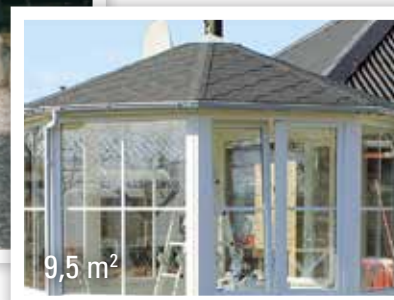

9,5 m²

Priserne for pavillon incl. gulv

OTTEKANTET PAVILLON	Størrelse m²	4,8 m²	5,9 m²	7 m²	8,2 m²	9,5 m²	10,9 m²	12,4 m²
	Pris pavillon incl. gulv	49.995,-	52.995,-	54.995,-	57.995,-	60.995,-	62.995,-	64.995,-
	Montering incl. levering	8.995,-	9.495,-	9.795,-	9.995,-	10.495,-	10.795,-	10.995,-
	Tagrendesæt	2.200,-	2.300,-	2.400,-	2.500,-	2.700,-	2.900,-	3.100,-
	Loft incl. isolering	4.995,-	5.495,-	5.995,-	6.495,-	7.495,-	7.995,-	8.495,-

OVAL PAVILLON	Størrelse m²	7,2 m²	8,7 m²	10,4 m²	12,2 m²	14,2 m²	16,6 m²	18,5 m²	24,0 m²
	Pris pavillon incl. gulv	72.995,-	78.995,-	81.995,-	85.995,-	92.995,-	96.995,-	112.995,-	124.995,-
	Montering incl. levering	13.495,-	14.495,-	14.995,-	15.495,-	15.995,-	16.495,-	16.995,-	19.995,-
	Tagrendesæt	2.700,-	2.800,-	2.900,-	3.000,-	3.100,-	3.200,-	3.300,-	3.600,-
	Loft incl. isolering	7.495,-	8.495,-	8.995,-	9.495,-	9.995,-	10.995,-	11.995,-	14.995,-

FIRKANTET PAVILLON	Størrelse m	2,15x2,15	2,35x2,35	2,55x2,55	2,75x2,75	2,95x2,95	3,15x3,15	3,35x3,35
	Pris pavillon incl. gulv	49.995,-	52.995,-	54.995,-	57.995,-	60.995,-	62.995,-	64.995,-
	Montering incl. levering	8.995,-	9.495,-	9.795,-	9.995,-	10.495,-	10.795,-	10.995,-
	Tagrendesæt	2.200,-	2.300,-	2.400,-	2.500,-	2.700,-	2.900,-	3.100,-
	Loft incl. isolering	4.995,-	5.495,-	5.995,-	6.495,-	7.495,-	7.995,-	8.495,-

Alle priser er incl. 25% moms. Se i øvrigt tilbehør og tagfarver på side 65-66