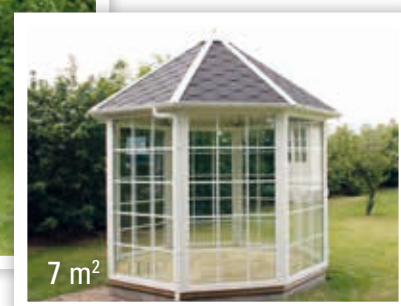

# Pia plastpavillon med termoruder

Pia er med sine store vinduespartier en pavillon med masser af lysindfald. Pia har termoruder fra gulv til loft med indbyggede 26 mm hvide sprosser, opdelt med 15 felter i hvert sideelement og 20 felter i dør.

## Mulighed for individuel tilpasning

Med model Pia er der rigtig mange muligheder for individuel tilpasning. Sprosseinddeling kan tilpasses Jeres ønsker. Det er også muligt at lukke en eller flere sider helt med fyldninger. Model Pia kan også leveres fuldt isoleret i gulv og tag.

## Som standard leveres Pia med:

- 1 stk. termorude inddelt i 15 felter i hvert sideelement
- 1 dør med 15 felter/ fra 7 m<sup>2</sup> dobbeltdør med 20 felter
- 1 oplukkeligt dreje-kip vindue, som kan placeres efter ønske
- Standardgulv