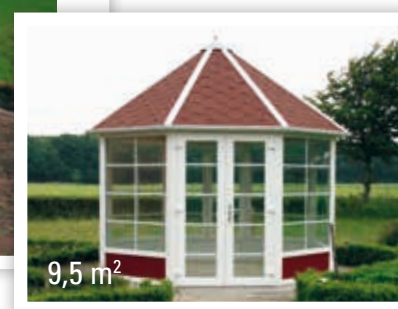

9,5 m²

Priserne for pavillon incl. gulv

OTTEKANTET PAVILLON	Størrelse m²	4,8 m²	5,9 m²	7 m²	8,2 m²	9,5 m²	10,9 m²	12,4 m²	
	Pris pavillon incl. gulv	49.995,-	52.995,-	54.995,-	57.995,-	60.995,-	62.995,-	64.995,-	
	Montering incl. levering	8.995,-	9.495,-	9.795,-	9.995,-	10.495,-	10.795,-	10.995,-	
	Tagrendesæt	2.200,-	2.300,-	2.400,-	2.500,-	2.700,-	2.900,-	3.100,-	
	Loft incl. isolering	4.995,-	5.495,-	5.995,-	6.495,-	7.495,-	7.995,-	8.495,-	
OVAL PAVILLON	Størrelse m²	7,2 m²	8,7 m²	10,4 m²	12,2 m²	14,2 m²	16,6 m²	18,5 m²	24,0 m²
	Pris pavillon incl. gulv	84.995,-	86.995,-	89.995,-	94.995,-	95.995,-	97.995,-	111.995,-	129.995,-
	Montering incl. levering	13.495,-	14.495,-	14.995,-	15.495,-	15.995,-	16.495,-	16.995,-	19.995,-
	Tagrendesæt	2.700,-	2.800,-	2.900,-	3.000,-	3.100,-	3.200,-	3.300,-	3.600,-
	Loft incl. isolering	7.495,-	8.495,-	8.995,-	9.495,-	9.995,-	10.995,-	11.995,-	14.995,-
FIRKANTET PAVILLON	Størrelse m	2,15x2,15	2,35x2,35	2,55x2,55	2,75x2,75	2,95x2,95	3,15x3,15	3,35x3,35	
	Pris pavillon incl. gulv	49.995,-	52.995,-	54.995,-	57.995,-	60.995,-	62.995,-	64.995,-	
	Montering incl. levering	8.995,-	9.495,-	9.795,-	9.995,-	10.495,-	10.795,-	10.995,-	
	Tagrendesæt	2.200,-	2.300,-	2.400,-	2.500,-	2.700,-	2.900,-	3.100,-	
	Loft incl. isolering	4.995,-	5.495,-	5.995,-	6.495,-	7.495,-	7.995,-	8.495,-	

Alle priser er incl. 25% moms. Se i øvrigt tilbehør og tagfarver på side 65-66