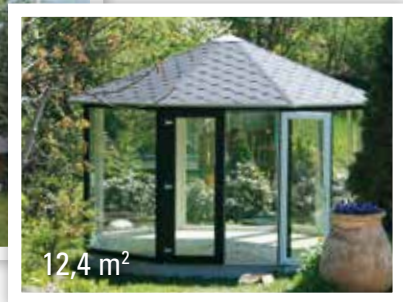

Gitte plastpavillon med termoruder

Gitte er med sine store glaspartier en enkel og stilren pavillon med et fantastisk lysindfald, som også gør den ideel til væksthus.

Mulighed for individuel tilpasning

Der er mange muligheder for at tilpasse model Gitte efter Jeres ønsker. Enkelte glas kan udskiftes med fyldninger. Desuden kan der isættes ekstra dør og/eller flere oplukkelige vinduer, hvis det ønskes. Model Gitte kan også leveres fuldt isoleret i gulv og tag.

Som standard leveres Gitte med:

- 1 stk. termorude i hvert sideelement
- 1 dør/ fra 7 m² dobbeltdør
- 1 oplukkeligt dreje- kip vindue, som kan placeres efter ønske
- Standardgulv

Perfekt som væksthus

Priserne for pavillon incl. gulv