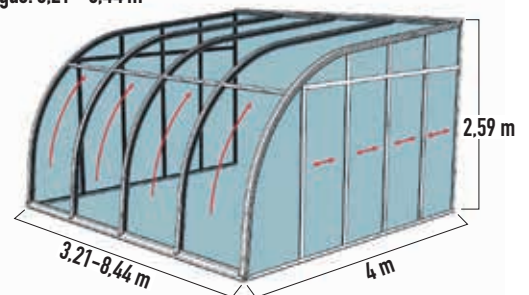

#### Bredde 2 m

Højde: 2,41 m  
Længde: 2,16 - 7,40 m

Veranda kan også leveres  
efter individuelle mål

#### Bredde 3 m

Højde: 2,50 m  
Længde: 3,21 - 8,44 m

#### Bredde 4 m

Højde: 2,59 m  
Længde: 3,21 - 8,44 m