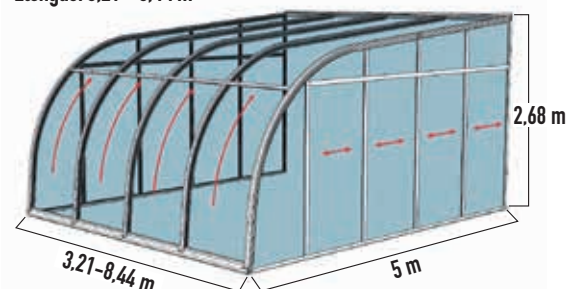

Bredde 5 m

Højde: 2,68 m
Længde: 3,21 - 8,44 m