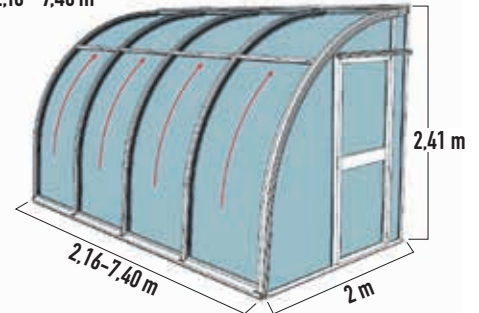

Bredde 2 m

Højde: 2,41 m
Længde: 2,16 - 7,40 m

Veranda kan også leveres
efter individuelle mål

Bredde 3 m

Højde: 2,50 m
Længde: 3,21 - 8,44 m