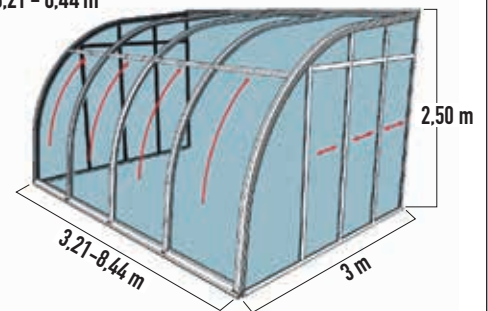

#### Bredde 2 m

Højde: 2,41 m  
Længde: 2,16 - 7,40 m

Veranda kan også leveres  
efter individuelle mål

#### Bredde 3 m

Højde: 2,50 m  
Længde: 3,21 - 8,44 m