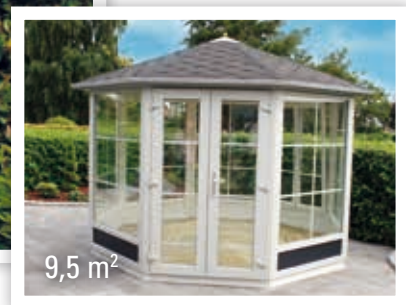

Anne plastpavillon med termoruder

Anne er en pavillon med et elegant og klassisk udtryk, som vil passe smukt ind i ethvert miljø. For mange er Anne indbegrebet af en smuk havepavillon.

Mulighed for individuel tilpasning

Der er mange muligheder for at tilpasse model Anne efter Jeres ønsker. Højden på fyldningen kan tilpasses individuelt. Det er også muligt at lukke en eller flere sider helt med fyldninger. Model Anne kan også leveres fuldt isoleret i gulv og tag.

Som standard leveres Anne med:

- 1 stk. termorude inddelt i 6 felter i hvert sideelement
- 1 dør/ fra 7 m² dobbeltdør med 6 felter
- 1 oplukkeligt dreje-kip vindue, som kan placeres efter ønske
- Standardgulv

Priserne for pavillon incl. gulv

OTTEKANTET PAVILLON	Størrelse m²	4,8 m²	5,9 m²	7 m²	8,2 m²	9,5 m²	10,9 m²	12,4 m²	
	Pris pavillon incl. gulv	49.995,-	52.995,-	54.995,-	57.995,-	60.995,-	62.995,-	64.995,-	
	Montering incl. levering	8.995,-	9.495,-	9.795,-	9.995,-	10.495,-	10.795,-	10.995,-	
	Tagrendesæt	2.200,-	2.300,-	2.400,-	2.500,-	2.700,-	2.900,-	3.100,-	
	Loft incl. isolering	4.995,-	5.495,-	5.995,-	6.495,-	7.495,-	7.995,-	8.495,-	
OVAL PAVILLON	Størrelse m²	7,2 m²	8,7 m²	10,4 m²	12,2 m²	14,2 m²	16,6 m²	18,5 m²	24,0 m²
	Pris pavillon incl. gulv	72.995,-	78.995,-	81.995,-	85.995,-	92.995,-	96.995,-	112.995,-	124.995,-
	Montering incl. levering	13.495,-	14.495,-	14.995,-	15.495,-	15.995,-	16.495,-	16.995,-	19.995,-
	Tagrendesæt	2.700,-	2.800,-	2.900,-	3.000,-	3.100,-	3.200,-	3.300,-	3.600,-
	Loft incl. isolering	7.495,-	8.495,-	8.995,-	9.495,-	9.995,-	10.995,-	11.995,-	14.995,-
FIRKANTET PAVILLON	Størrelse m	2,15x2,15	2,35x2,35	2,55x2,55	2,75x2,75	2,95x2,95	3,15x3,15	3,35x3,35	
	Pris pavillon incl. gulv	49.995,-	52.995,-	54.995,-	57.995,-	60.995,-	62.995,-	64.995,-	
	Montering incl. levering	8.995,-	9.495,-	9.795,-	9.995,-	10.495,-	10.795,-	10.995,-	
	Tagrendesæt	2.200,-	2.300,-	2.400,-	2.500,-	2.700,-	2.900,-	3.100,-	
	Loft incl. isolering	4.995,-	5.495,-	5.995,-	6.495,-	7.495,-	7.995,-	8.495,-	

Alle priser er incl. 25% moms. Se i øvrigt tilbehør og tagfarver på side 65-66