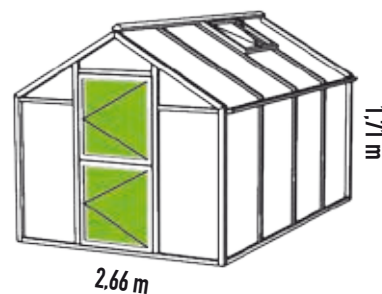

# Bellis orangeri – bredde 2,66 m

En stue midt i haven for både mennesker og planter ...

Bredde: 2,66 m  
Længde: 3,10 - 6,13 m  
Højde midt: 2,53 m  
Højde side: 1,71 m  
2-delt dør: Bredde 0,93 m

Grøn Andre RAL farver +10%

## Glasbredde 100 cm

	LÆNGDE			
	3,10 m	4,10 m	5,10 m	6,13 m
Størrelse	7,6 m <sup>2</sup>	10,2 m <sup>2</sup>	12,7 m <sup>2</sup>	15,3 m <sup>2</sup>
Antal oplukkelige tagvinduer	2	2	4	4
Polycarbonat (tag+sider)	29.900,-	34.900,-	39.900,-	44.900,-
Polycarbonat (tag) – termoruder (sider)	39.900,-	44.900,-	49.000,-	59.900,-
Termoruder (tag+sider)*	44.900,-	49.900,-	59.900,-	64.900,-
Fundamentramme i aluminium	2.500,-	2.900,-	3.400,-	3.700,-
Levering og montage excl. fundering	7.900,-	8.900,-	9.900,-	10.900,-

## Glasbredde 50 cm

	LÆNGDE					
	2,60 m	3,10 m	3,60 m	4,10 m	5,10 m	6,13 m
Størrelse	6,5 m <sup>2</sup>	7,6 m <sup>2</sup>	8,9 m <sup>2</sup>	10,2 m <sup>2</sup>	12,7 m <sup>2</sup>	15,3 m <sup>2</sup>
Antal oplukkelige tagvinduer	2	2	2	2	4	4
Polycarbonat i tag og sider	29.900,-	34.900,-	39.900,-	44.900,-	49.900,-	54.900,-
Polycarbonat i tag – termoruder i sider	39.900,-	44.900,-	49.900,-	59.900,-	64.900,-	69.900,-
Termoruder i tag og sider*	44.900,-	49.900,-	59.900,-	64.900,-	69.900,-	79.900,-
Fundamentramme i aluminium	2.200,-	2.500,-	2.700,-	2.900,-	3.400,-	3.700,-
Levering og montage excl. fundering	7.900,-	8.400,-	8.900,-	9.400,-	10.400,-	11.400,-