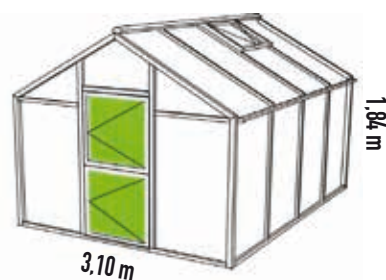

Erantis orangeri – bredde 3,10 m

På alle orangerier kan døren sænkes, så det er muligt at montere på mur eller brystning

Bredde: 3,10 m
Længde: 3,10 - 9,13 m
Højde midt: 2,72 m
Højde side: 1,84 m
2-delt dør: Bredde 0,93 m

Grøn

Andre RAL farver +10%

Glasbredde 100 cm

	LÆNGDE						
	3,10 m	4,10 m	5,10 m	6,13 m	7,13 m	8,13 m	9,13 m
Størrelse	8,9 m ²	11,9 m ²	14,9 m ²	17,9 m ²	20,9 m ²	23,9 m ²	26,9 m ²
Antal oplukkelige tagvinduer	2	2	4	4	4	4	6
Polycarbonat (tag+sider)	39.900,-	44.900,-	49.900,-	59.900,-	64.900,-	69.900,-	74.000,-
Polycarbonat (tag) - termoruder (sider)	49.900,-	59.900,-	64.900,-	74.900,-	84.900,-	89.900,-	94.900,-
Termoruder (tag+sider)*	59.900,-	64.900,-	69.900,-	84.900,-	89.900,-	99.900,-	104.900,-
Fundamentramme i aluminium	2.700,-	3.200,-	3.600,-	3.900,-	4.400,-	4.700,-	4.900,-
Levering og montage excl. fundering	12.900,-	13.400,-	13.900,-	14.400,-	14.900,-	15.400,-	16.900,-

Glasbredde 50 cm

	LÆNGDE						
	3,10 m	4,10 m	5,10 m	6,13 m	7,13 m	8,13 m	9,13 m
Størrelse	8,9 m ²	11,9 m ²	14,9 m ²	17,9 m ²	20,9 m ²	23,9 m ²	26,9 m ²
Antal oplukkelige tagvinduer	2	2	4	4	4	4	6
Polycarbonat (tag+sider)	44.900,-	49.900,-	54.900,-	64.900,-	69.900,-	74.900,-	79.900,-
Polycarbonat (tag) - termoruder (sider)	59.900,-	64.900,-	69.900,-	84.900,-	89.900,-	94.900,-	99.900,-
Termoruder (tag+sider)*	64.900,-	69.900,-	79.900,-	89.900,-	99.900,-	104.900,-	114.900,-
Fundamentramme i aluminium	2.700,-	3.200,-	3.600,-	3.900,-	4.400,-	4.700,-	4.900,-
Levering og montage excl. fundering	13.400,-	13.900,-	14.400,-	14.900,-	15.400,-	15.900,-	17.400,-