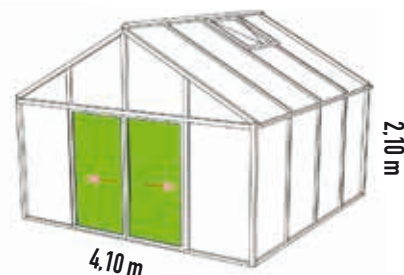

# Fresia orangeri – bredde 4,10 m

Fresia har en dobbelt skydedør (1,93 m x 1,92 m), der giver mulighed for at åbne op til haven

Bredde: 4,10 m  
Længde: 4,10 - 10,13 m  
Højde midt: 3,34 m  
Højde side: 2,10 m  
Dobbelt skydedør: Bredde 1,93 m

## Glasbredde 100 cm

	LÆNGDE						
	4,10 m	5,10 m	6,13 m	7,13 m	8,13 m	9,13 m	10,13 m
Størrelse	15,9 m <sup>2</sup>	19,9 m <sup>2</sup>	23,9 m <sup>2</sup>	27,9 m <sup>2</sup>	31,9 m <sup>2</sup>	35,9 m <sup>2</sup>	39,9 m <sup>2</sup>
Antal oplukkelige tagvinduer	2	2	4	4	4	4	6
Polycarbonat (tag+sider)	49.900,-	59.900,-	69.900,-	74.900,-	79.900,-	94.900,-	99.900,-
Polycarbonat (tag) - termoruder (sider)	64.900,-	74.900,-	89.900,-	94.900,-	99.900,-	119.900,-	124.900,-
Termoruder (tag+sider)*	69.900,-	84.900,-	99.900,-	104.900,-	114.900,-	134.900,-	139.900,-
Fundamentramme i aluminium	3.400,-	3.600,-	3.900,-	4.400,-	4.900,-	5.400,-	5.900,-
Levering og montage excl. fundering	14.900,-	15.400,-	15.900,-	16.400,-	16.900,-	17.900,-	18.400,-

## Glasbredde 50 cm

	LÆNGDE						
	4,10 m	5,10 m	6,13 m	7,13 m	8,13 m	9,13 m	10,13 m
Størrelse	15,9 m <sup>2</sup>	19,9 m <sup>2</sup>	23,9 m <sup>2</sup>	27,9 m <sup>2</sup>	31,9 m <sup>2</sup>	35,9 m <sup>2</sup>	39,9 m <sup>2</sup>
Antal oplukkelige tagvinduer	2	2	4	4	4	4	6
Polycarbonat (tag+sider)	59.900,-	66.900,-	74.900,-	79.900,-	89.900,-	99.900,-	109.900,-
Polycarbonat (tag) - termoruder (sider)	74.900,-	84.900,-	94.900,-	99.900,-	114.900,-	124.900,-	139.900,-
Termoruder (tag+sider)*	84.900,-	94.900,-	104.900,-	114.900,-	129.900,-	139.900,-	154.900,-
Fundamentramme i aluminium	3.400,-	3.600,-	3.900,-	4.400,-	4.900,-	5.400,-	5.900,-
Levering og montage excl. fundering	15.400,-	15.900,-	16.400,-	16.900,-	17.900,-	18.400,-	18.900,-