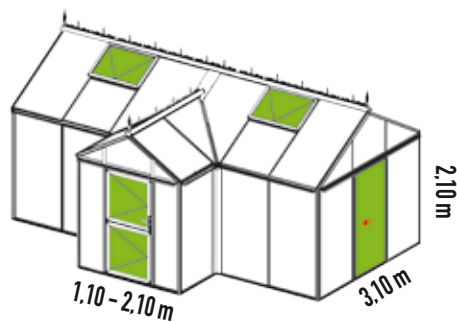

Magnolie orangeri m. tilbygning – bredde 3,10 m

Magnolie er et romantisk og elegant orangeri
– Tilbygningen giver ekstra plads til drømmene

ORANGERI

Bredde: 3,10 m
Længde: 6,36 / 8,36 m
Højde midt: 2,98 m
Højde side: 2,10 m
Skydedør: Bredde 0,93 m

TILBYGNING

Bredde: 1,10 m / 2,10 m
Længde: 2,16
Højde side: 2,10 m
2-delt dør: Bredde 0,93 m

Grøn

Andre RAL farver +10%

Et orangeri med termoruder kan anvendes som vinterhave

Orangeri 3,10 x 6,36 m

	BREDE PÅ GLAS	
	100 cm	50 cm
Termoruder (tag+sider)*	89.900,-	99.900,-
Levering og montage excl. fundering	24.900,-	29.900,-

Orangeri 3,10 x 8,36 m

	BREDE PÅ GLAS	
	100 cm	50 cm
Termoruder (tag+sider)*	129.900,-	139.900,-
Levering og montage excl. fundering	29.900,-	34.900,-

Tilbygning 2,16 x 1,10 m

	BREDE PÅ GLAS	
	100 cm	50 cm
Termoruder (tag+sider)*	29.900,-	34.900,-
Levering og montage excl. fundering	7.900,-	9.900,-

Tilbygning 2,16 x 2,10 m

	BREDE PÅ GLAS	
	100 cm	50 cm
Termoruder (tag+sider)*	34.900,-	39.900,-
Levering og montage excl. fundering	9.900,-	12.900,-

SKILLEVÆG

Skillevæg med 16 mm polycarbonat incl. 2-delt dør