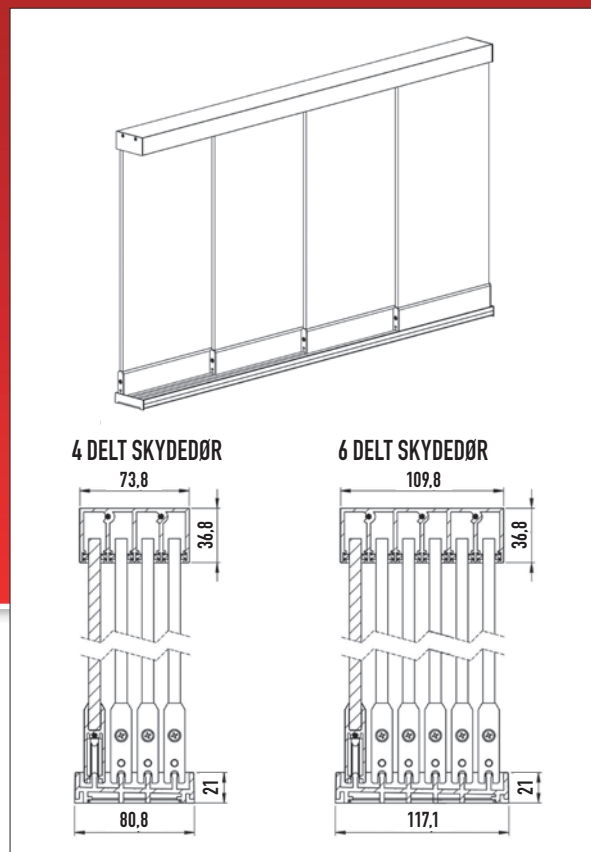

Amsterdam skydedør

4 eller 6 døre i 8 mm sikkerhedsglas
Skinner i vedligeholdelsesfri aluminium

Hvid Cremevid Antrazit Andre RAL farver +20%

Tillæg for andre RAL-farver	+20%
6 delt dør istedet for 4 delt	1.500,-
Håndtag til påklæbning (pr. stk.)	98,-
Sideramme til 4 delt (pr. meter)	95,-
Sideramme til 6 delt (pr. meter)	125,-
Børstet profil (pr. meter)	39,-

Ved specialmål der ligger udenfor de nævnte mål, er prisen som næste størrelse f.eks 3,75 m. = 4,00 m.

4 delt skydedør med 8 mm sikkerhedsglas

		LÆNGDE					
		2,00 m	2,25 m	2,50 m	2,75 m	3,00 m	3,25 m
HØJDE	4 DELT SKYDEDØR						
	1,00 M	5.900,-	5.900,-	5.900,-	5.900,-	6.900,-	6.900,-
	1,50 M	5.900,-	6.900,-	6.900,-	6.900,-	7.900,-	7.900,-
	2,00 M	6.900,-	6.900,-	7.900,-	7.900,-	8.900,-	8.900,-
2,50 M	7.900,-	7.900,-	8.900,-	8.900,-	9.900,-	9.900,-	
ANTAL SKYDEDØRE		4	4	4	4	4	4
GLAS BREDDE I MM		515	578	640	702	765	828

6 delt skydedør med 8 mm sikkerhedsglas

		LÆNGDE					
		3,50 m	3,75 m	4,00 m	4,25 m	4,50 m	4,75 m
HØJDE	6 DELT SKYDEDØR						
	1,00 M	8.900,-	8.900,-	8.900,-	9.900,-	9.900,-	9.900,-
	1,50 M	9.900,-	9.900,-	10.900,-	10.900,-	11.900,-	11.900,-
	2,00 M	10.900,-	11.900,-	11.900,-	12.900,-	12.900,-	13.900,-
2,50 M	11.900,-	12.900,-	13.900,-	13.900,-	14.900,-	14.900,-	
ANTAL SKYDEDØRE		6	6	6	6	6	6
GLAS BREDDE I MM		600	642	683	725	767	808