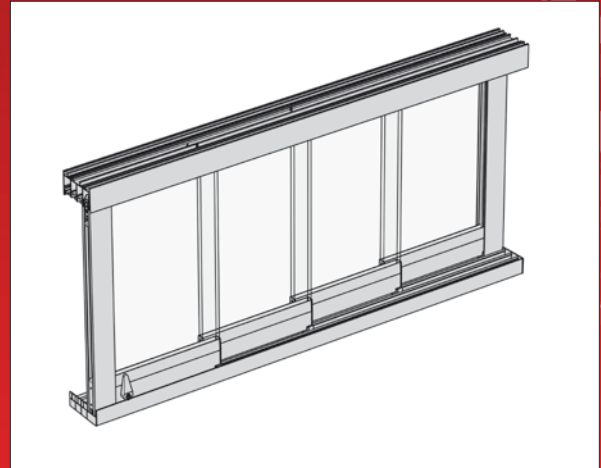

Stockholm glasskydedør

3, 4, 5 eller 6 døre i 10 mm hærdet glas, skinner i vedligeholdelsesfri aluminium

Hvid Cremehvid Antrazit Andre RAL farver +20%

Tillæg for andre RAL-farver	+20%
Skinne (pr. meter)	198,-
Håndtag (rustfrit stål)	998,-
Cylinderlås	698,-

Ved specialmål der ligger udenfor de nævnte mål, er prisen som næste størrelse f.eks 3,75 m = 4,00 m

3 delt skydedør med 10 mm hærdet glas

		LÆNGDE				
		3 DELT	1,50 m	2,00 m	2,50 m	3,00 m
HØJDE	1,50 M	8.900,-	9.900,-	10.900,-	11.900,-	
	2,00 M	9.900,-	10.900,-	11.900,-	13.900,-	
	2,50 M	10.900,-	11.900,-	13.900,-	14.900,-	
	3,00 M	11.900,-	12.900,-	14.900,-	16.900,-	
ANTAL SKYDEDØRE		3	3	3	3	

4 delt skydedør med 10 mm hærdet glas

		LÆNGDE				
		4 DELT	3,00 m	3,50 m	4,00 m	4,50 m
HØJDE	1,50 M	13.900,-	14.900,-	15.900,-	17.900,-	
	2,00 M	15.900,-	16.900,-	17.900,-	19.900,-	
	2,50 M	16.900,-	18.900,-	19.900,-	21.900,-	
	3,00 M	18.900,-	19.900,-	21.900,-	23.900,-	
ANTAL SKYDEDØRE		4	4	4	4	

5 delt skydedør med 10 mm hærdet glas

		LÆNGDE				
		5 DELT	4,00 m	4,50 m	5,00 m	5,50 m
HØJDE	1,50 M	18.900,-	19.900,-	20.900,-	21.900,-	
	2,00 M	20.900,-	21.900,-	22.900,-	24.900,-	
	2,50 M	22.900,-	23.900,-	25.900,-	27.900,-	
	3,00 M	23.900,-	25.900,-	27.900,-	29.900,-	
ANTAL SKYDEDØRE		5	5	5	5	