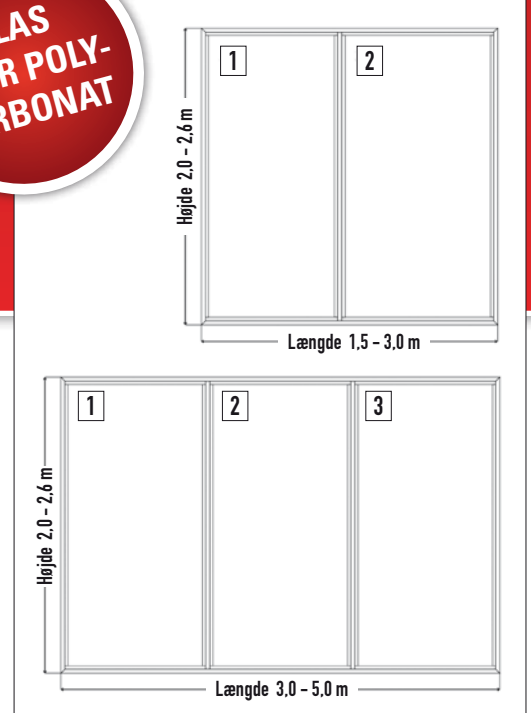

Tallinn – lige glasparti

Fast glasparti i 8 mm lamineret glas eller 16 mm polycarbonat, profiler i vedligeholdelsesfri aluminium

Passer til pergola og terrasseoverdækning model Madrid

**GLAS
ELLER POLY-
CARBONAT**

Ved specialmål der ligger udenfor de nævnte mål, er prisen som næste størrelse f.eks 3,75 m = 4,00 m

Lige glasparti med 8 mm lamineret glas

| | | LÆNGDE | | | | | | | |
|---------------|--------|---------|---------|---------|---------|----------|----------|----------|----------|
| | | 1,50 m | 2,00 m | 2,50 m | 3,00 m | 3,50 m | 4,00 m | 4,50 m | 5,00 m |
| HØJDE | 2,00 M | 5.900,- | 6.900,- | 6.900,- | 7.900,- | 9.900,- | 10.900,- | 11.900,- | 12.900,- |
| | 2,20 M | 5.900,- | 6.900,- | 7.900,- | 8.900,- | 10.900,- | 11.900,- | 12.900,- | 13.900,- |
| | 2,40 M | 5.900,- | 6.900,- | 7.900,- | 8.900,- | 11.900,- | 12.900,- | 12.900,- | 13.900,- |
| | 2,60 M | 6.900,- | 7.900,- | 8.900,- | 9.900,- | 11.900,- | 12.900,- | 13.900,- | 14.900,- |
| ANTAL VINDUER | | 2 | 2 | 2 | 2 | 3 | 3 | 3 | 3 |

Lige glasparti med 16 mm polycarbonat (opal eller klar)

| | | LÆNGDE | | | | | | | |
|---------------|--------|---------|---------|---------|---------|---------|---------|---------|----------|
| | | 1,50 m | 2,00 m | 2,50 m | 3,00 m | 3,50 m | 4,00 m | 4,50 m | 5,00 m |
| HØJDE | 2,00 M | 4.900,- | 4.900,- | 5.900,- | 5.900,- | 7.900,- | 7.900,- | 8.900,- | 8.900,- |
| | 2,20 M | 4.900,- | 4.900,- | 5.900,- | 5.900,- | 7.900,- | 8.900,- | 8.900,- | 9.900,- |
| | 2,40 M | 4.900,- | 5.900,- | 5.900,- | 6.900,- | 8.900,- | 8.900,- | 9.900,- | 9.900,- |
| | 2,60 M | 4.900,- | 5.900,- | 5.900,- | 6.900,- | 8.900,- | 9.900,- | 9.900,- | 10.900,- |
| ANTAL VINDUER | | 2 | 2 | 2 | 2 | 3 | 3 | 3 | 3 |