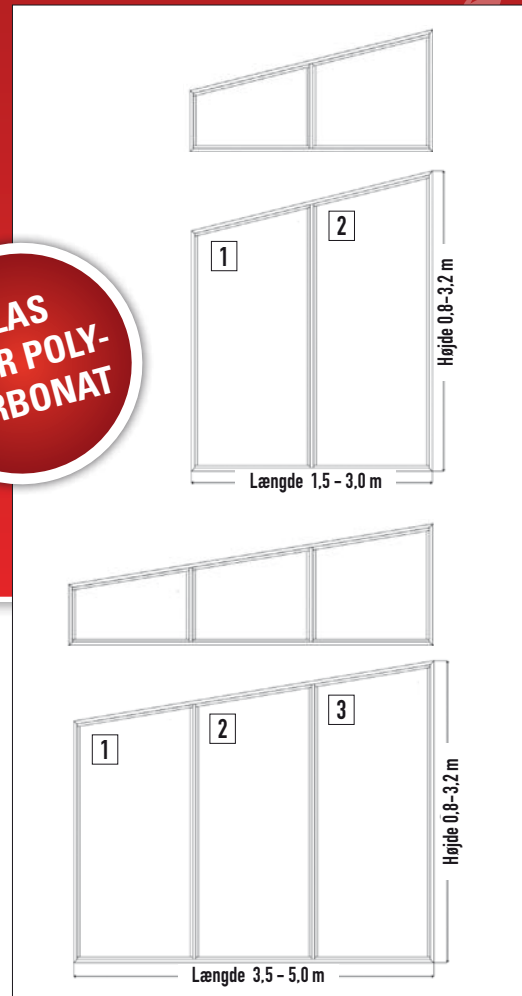

Budapest – skrå glasparti

Fast glasparti i 8 mm lamineret glas eller 16 mm polycarbonat, profiler i vedligeholdelsesfri aluminium

GLAS
ELLER POLY-
CARBONAT

Passer til terrasseoverdækning model Madrid

Hvid Cremehvid Antrazit Andre RAL farver +12%

Ved specialmål der ligger udenfor de nævnte mål, er prisen som næste størrelse f.eks 3,75 m = 4,00 m

Skrå glasparti med 8 mm lamineret glas

		LÆNGDE							
		1,50 m	2,00 m	2,50 m	3,00 m	3,50 m	4,00 m	4,50 m	5,00 m
HØJDE	0,80 M	3.900,-	4.900,-	4.900,-	5.900,-	6.900,-	7.900,-	6.900,-	-
	1,20 M	4.900,-	5.900,-	5.900,-	6.900,-	8.900,-	8.900,-	9.900,-	-
	2,00 M	6.900,-	6.900,-	7.900,-	8.900,-	10.900,-	11.900,-	12.900,-	13.900,-
	2,40 M	6.900,-	7.900,-	8.900,-	9.900,-	12.900,-	12.900,-	13.900,-	14.900,-
	2,80 M	7.900,-	8.900,-	9.900,-	10.900,-	13.900,-	14.900,-	15.900,-	16.900,-
	3,20 M	8.900,-	9.900,-	10.900,-	11.900,-	14.900,-	15.900,-	17.900,-	18.900,-
ANTAL VINDUER		2	2	2	2	3	3	3	3

Skrå glasparti med 16 mm polycarbonat (opal eller klar)

		LÆNGDE							
		1,50 m	2,00 m	2,50 m	3,00 m	3,50 m	4,00 m	4,50 m	5,00 m
HØJDE	0,80 M	3.900,-	3.900,-	4.900,-	4.900,-	5.900,-	6.900,-	6.900,-	-
	1,20 M	3.900,-	4.900,-	4.900,-	5.900,-	6.900,-	6.900,-	7.900,-	-
	2,00 M	6.900,-	6.900,-	7.900,-	8.900,-	10.900,-	11.900,-	12.900,-	13.900,-
	2,40 M	6.900,-	7.900,-	8.900,-	9.900,-	12.900,-	12.900,-	13.900,-	14.900,-
	2,80 M	7.900,-	8.900,-	9.900,-	10.900,-	13.900,-	14.900,-	15.900,-	16.900,-
	3,20 M	8.900,-	9.900,-	10.900,-	11.900,-	14.900,-	15.900,-	17.900,-	18.900,-
ANTAL VINDUER		2	2	2	2	3	3	3	3