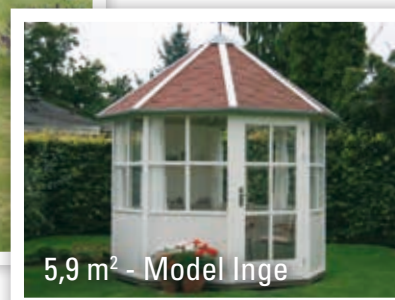

Inge & Birgitte træpavillon

Model Inge & Birgitte er med sine store ruder nogle enkle og harmoniske pavilloner, som er velegnede til at stå frit i haven såvel som tæt på et skel.

Mulighed for individuel tilpasning

Som standard leveres Inge & Birgitte med:

- 4 (Inge) / 6 (Birgitte) stk. glas foroven og 1 træfyldning foroven i hvert sideelement
- 1 dør/ fra 7 m² dobbeltdør
- 1 oplukkeligt tophængt vindue, som kan placeres efter ønske
- Standardgulv
- Malede elementer monteret med fibercorelister

12,4 m² - Model Birgitte

TRÆ

12,4 m² - Model Inge

5,9 m² - Model Inge

Priserne er for færdigmalet pavillon incl. gulv

OTTEKANTET PAVILLON	Størrelse m ²	4,8 m ²	5,9 m ²	7 m ²	8,2 m ²	9,5 m ²	10,9 m ²	12,4 m ²	
	Pris pavillon incl. gulv	25.995,-	28.995,-	31.995,-	35.995,-	39.995,-	46.995,-	51.995,-	
	Montering incl. levering	6.995,-	7.495,-	7.995,-	8.495,-	8.995,-	9.495,-	9.995,-	
	Tagrendesæt	2.200,-	2.300,-	2.400,-	2.500,-	2.700,-	2.900,-	3.100,-	
	Loft incl. isolering	4.995,-	5.495,-	5.995,-	6.495,-	7.495,-	7.995,-	8.495,-	
OVAL PAVILLON	Størrelse m ²	7,2 m ²	8,7 m ²	10,4 m ²	12,2 m ²	14,2 m ²	16,6 m ²	18,5 m ²	24,0 m ²
	Pris pavillon incl. gulv	44.995,-	49.995,-	59.995,-	67.995,-	70.995,-	77.995,-	95.995,-	104.995,-
	Montering incl. levering	10.995,-	11.495,-	11.995,-	12.995,-	13.495,-	14.495,-	14.995,-	18.995,-
	Tagrendesæt	2.700,-	2.800,-	2.900,-	3.000,-	3.100,-	3.200,-	3.300,-	3.600,-
	Loft incl. isolering	7.495,-	8.495,-	8.995,-	9.495,-	9.995,-	10.995,-	11.995,-	14.995,-
FIRKANTET PAVILLON	Størrelse m	2,15x2,15	2,35x2,35	2,55x2,55	2,75x2,75	2,95x2,95	3,15x3,15	3,35x3,35	
	Pris pavillon incl. gulv	25.995,-	28.995,-	31.995,-	35.995,-	39.995,-	46.995,-	51.995,-	
	Montering incl. levering	6.995,-	7.495,-	7.995,-	8.495,-	8.995,-	9.495,-	9.995,-	
	Tagrendesæt	2.200,-	2.300,-	2.400,-	2.500,-	2.700,-	2.900,-	3.100,-	
	Loft incl. isolering	4.995,-	5.495,-	5.995,-	6.495,-	7.495,-	7.995,-	8.495,-	