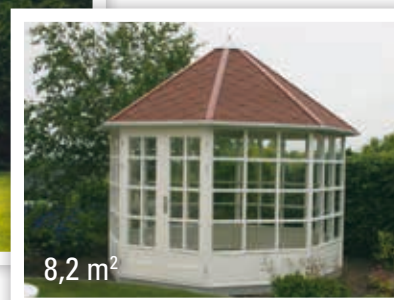

8,2 m²

Priserne er for færdigmalet pavillon incl. gulv

OTTEKANTET PAVILLON	Størrelse m²	4,8 m²	5,9 m²	7 m²	8,2 m²	9,5 m²	10,9 m²	12,4 m²	
	Pris pavillon incl. gulv	32.995,-	36.995,-	40.995,-	44.995,-	49.995,-	54.995,-	59.995,-	
	Montering incl. levering	6.995,-	7.495,-	7.995,-	8.495,-	8.995,-	9.495,-	9.995,-	
	Tagrendesæt	2.200,-	2.300,-	2.400,-	2.500,-	2.700,-	2.900,-	3.100,-	
	Loft incl. isolering	4.995,-	5.495,-	5.995,-	6.495,-	7.495,-	7.995,-	8.495,-	
OVAL PAVILLON	Størrelse m²	7,2 m²	8,7 m²	10,4 m²	12,2 m²	14,2 m²	16,6 m²	18,5 m²	24,0 m²
	Pris pavillon incl. gulv	58.995,-	65.995,-	73.995,-	80.995,-	85.995,-	89.995,-	99.995,-	119.995,-
	Montering incl. levering	10.995,-	11.495,-	11.995,-	12.995,-	13.495,-	14.495,-	14.995,-	18.995,-
	Tagrendesæt	2.700,-	2.800,-	2.900,-	3.000,-	3.100,-	3.200,-	3.300,-	3.600,-
	Loft incl. isolering	7.495,-	8.495,-	8.995,-	9.495,-	9.995,-	10.995,-	11.995,-	14.995,-
FIRKANTET PAVILLON	Størrelse m	2,15x2,15	2,35x2,35	2,55x2,55	2,75x2,75	2,95x2,95	3,15x3,15	3,35x3,35	
	Pris pavillon incl. gulv	32.995,-	36.995,-	40.995,-	44.995,-	49.995,-	54.995,-	59.995,-	
	Montering incl. levering	6.995,-	7.495,-	7.995,-	8.495,-	8.995,-	9.495,-	9.995,-	
	Tagrendesæt	2.200,-	2.300,-	2.400,-	2.500,-	2.700,-	2.900,-	3.100,-	
	Loft incl. isolering	4.995,-	5.495,-	5.995,-	6.495,-	7.495,-	7.995,-	8.495,-	

Alle priser er incl. 25% moms. Se i øvrigt tilbehør og tagfarver på side 65-66