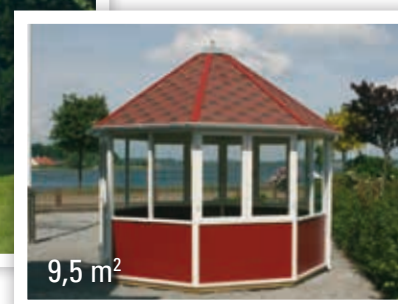

Priserne er for færdigmalet pavillon incl. gulv

OTTEKANTET PAVILLON	Størrelse m²	4,8 m²	5,9 m²	7 m²	8,2 m²	9,5 m²	10,9 m²	12,4 m²	
	Pris pavillon incl. gulv	23.995,-	26.995,-	29.995,-	33.995,-	37.995,-	44.995,-	49.995,-	
	Montering incl. levering	6.995,-	7.495,-	7.995,-	8.495,-	8.995,-	9.495,-	9.995,-	
	Tagrendesæt	2.200,-	2.300,-	2.400,-	2.500,-	2.700,-	2.900,-	3.100,-	
	Loft incl. isolering	4.995,-	5.495,-	5.995,-	6.495,-	7.495,-	7.995,-	8.495,-	
OVAL PAVILLON	Størrelse m²	7,2 m²	8,7 m²	10,4 m²	12,2 m²	14,2 m²	16,6 m²	18,5 m²	24,0 m²
	Pris pavillon incl. gulv	39.995,-	45.995,-	55.995,-	60.995,-	66.995,-	74.995,-	86.995,-	99.995,-
	Montering incl. levering	10.995,-	11.495,-	11.995,-	12.995,-	13.495,-	14.495,-	14.995,-	18.995,-
	Tagrendesæt	2.700,-	2.800,-	2.900,-	3.000,-	3.100,-	3.200,-	3.300,-	3.600,-
	Loft incl. isolering	7.495,-	8.495,-	8.995,-	9.495,-	9.995,-	10.995,-	11.995,-	14.995,-
FIRKANTET PAVILLON	Størrelse m	2,15x2,15	2,35x2,35	2,55x2,55	2,75x2,75	2,95x2,95	3,15x3,15	3,35x3,35	
	Pris pavillon incl. gulv	23.995,-	26.995,-	29.995,-	33.995,-	37.995,-	44.995,-	49.995,-	
	Montering incl. levering	6.995,-	7.495,-	7.995,-	8.495,-	8.995,-	9.495,-	9.995,-	
	Tagrendesæt	2.200,-	2.300,-	2.400,-	2.500,-	2.700,-	2.900,-	3.100,-	
	Loft incl. isolering	4.995,-	5.495,-	5.995,-	6.495,-	7.495,-	7.995,-	8.495,-	

Alle priser er incl. 25% moms. Se i øvrigt tilbehør og tagfarver på side 65-66