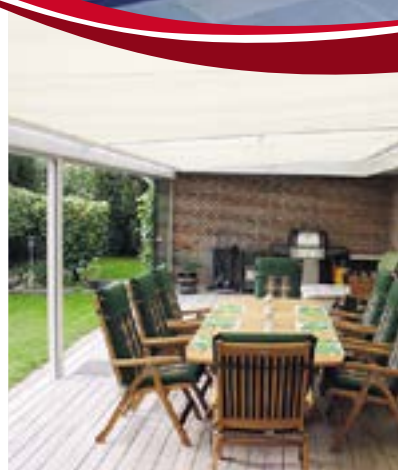

Venedig sommerudestue

NYD
HAVEN I
ALT SLAGS
VEJR