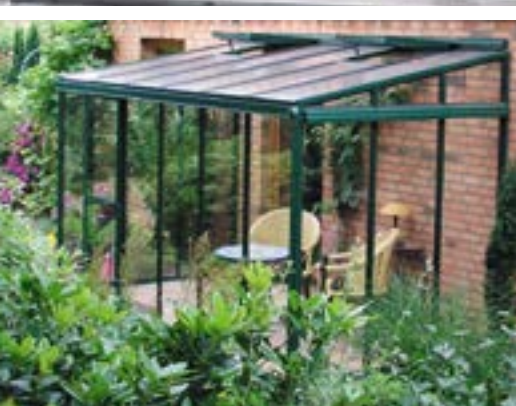

Ring på 70 20 58 59 · www.ahlnor.dk