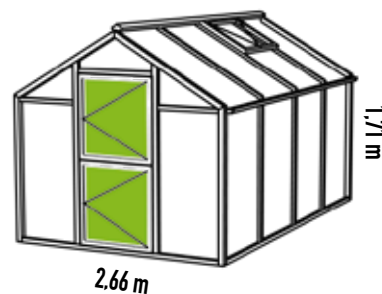

Bellis orangeri – bredde 2,66 m

En stue midt i haven for både mennesker og planter ...

Bredde: 2,66 m
Længde: 3,10 - 6,13 m
Højde midt: 2,53 m
Højde side: 1,71 m
2-delt dør: Bredde 0,93 m

Grøn Andre RAL farver +10%

Glasbredde 100 cm

	LÆNGDE			
	3,10 m	4,10 m	5,10 m	6,13 m
Størrelse	7,6 m ²	10,2 m ²	12,7 m ²	15,3 m ²
Antal oplukkelige tagvinduer	2	2	4	4
Polycarbonat (tag+sider)	29.900,-	34.900,-	39.900,-	44.900,-
Polycarbonat (tag) – termoruder (sider)	39.900,-	44.900,-	49.000,-	59.900,-
Termoruder (tag+sider)*	44.900,-	49.900,-	59.900,-	64.900,-
Fundamentramme i aluminium	2.500,-	2.900,-	3.400,-	3.700,-
Levering og montage, ring for tilbud				

Glasbredde 50 cm

	LÆNGDE					
	2,60 m	3,10 m	3,60 m	4,10 m	5,10 m	6,13 m
Størrelse	6,5 m ²	7,6 m ²	8,9 m ²	10,2 m ²	12,7 m ²	15,3 m ²
Antal oplukkelige tagvinduer	2	2	2	2	4	4
Polycarbonat i tag og sider	29.900,-	34.900,-	39.900,-	44.900,-	49.900,-	54.900,-
Polycarbonat i tag – termoruder i sider	39.900,-	44.900,-	49.900,-	59.900,-	64.900,-	69.900,-
Termoruder i tag og sider*	44.900,-	49.900,-	59.900,-	64.900,-	69.900,-	79.900,-
Fundamentramme i aluminium	2.200,-	2.500,-	2.700,-	2.900,-	3.400,-	3.700,-
Levering og montage, ring for tilbud						