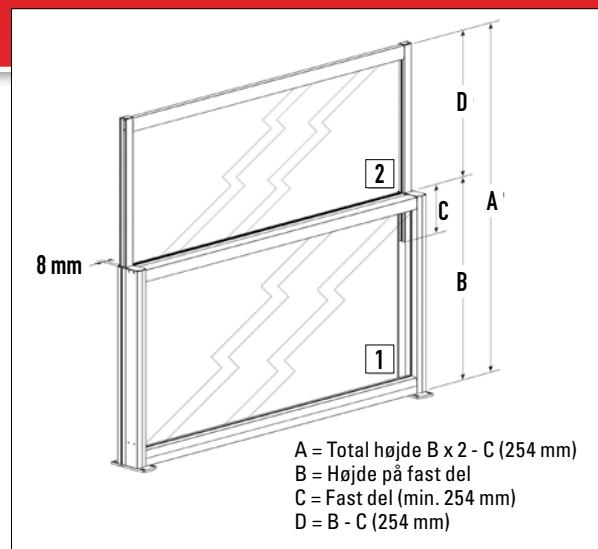

Bruxelles vindafskærmning

2 ruder i 5 mm sikkerhedsglas,
profiler i vedligeholdelsesfri aluminium

Hvid Alufarvet Antrazit

Incl. fjernbetjening

Det er nemt at få læ samtidig med at udsigten bevares.
Vindafskærmning kan placeres fritstående eller som lævæg.

Med kun et enkelt tryk på fjernbetjeningen kan man selv bestemme vindafskærmningens højde

Vindafskærmning i 5 mm sikkerhedsglas

Ved specialmål der ligger udenfor de nævnte mål, er prisen som næste størrelse f.eks 1,30 m = 1,50 m

	LÆNGDE									
	1,00 m	1,25 m	1,50 m	1,75 m	2,00 m	2,25 m	2,50 m	2,75 m	3,00 m	
TOTAL HØJDE (A)	1,50 M	10.900,-	11.900,-	11.900,-	11.900,-	12.900,-	12.900,-	12.900,-	12.900,-	13.900,-
1,75 M	11.900,-	11.900,-	11.900,-	12.900,-	12.900,-	12.900,-	13.900,-	13.900,-	13.900,-	13.900,-
2,00 M	11.900,-	11.900,-	12.900,-	12.900,-	12.900,-	13.900,-	13.900,-	13.900,-	13.900,-	14.900,-
2,25 M	11.900,-	12.900,-	12.900,-	12.900,-	13.900,-	13.900,-	14.900,-	14.900,-	14.900,-	14.900,-
2,50 M	11.900,-	12.900,-	12.900,-	13.900,-	13.900,-	13.900,-	14.900,-	14.900,-	14.900,-	15.900,-
RAL FARVER	1.900,-	2.000,-	2.000,-	2.100,-	2.100,-	2.200,-	2.300,-	2.300,-	2.300,-	2.400,-