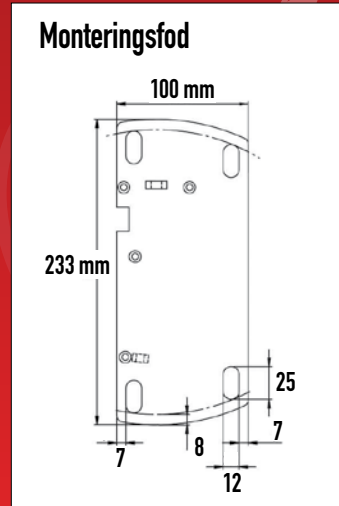

Bruxelles vindafskærmning

2 ruder i 5 mm sikkerhedsglas,
profiler i vedligeholdelsesfri aluminium