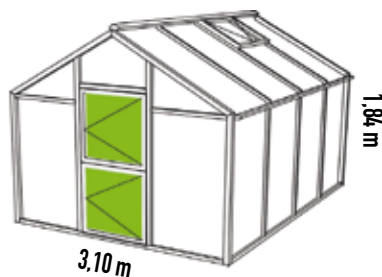

# Erantis orangeri – bredde 3,10 m

På alle orangerier kan døren sænkes, så det er muligt at montere på mur eller brystning

Bredde: 3,10 m  
 Længde: 3,10 - 9,13 m  
 Højde midt: 2,72 m  
 Højde side: 1,84 m  
 2-delt dør: Bredde 0,93 m

## Glasbredde 100 cm

	LÆNGDE						
	3,10 m	4,10 m	5,10 m	6,13 m	7,13 m	8,13 m	9,13 m
Størrelse	8,9 m <sup>2</sup>	11,9 m <sup>2</sup>	14,9 m <sup>2</sup>	17,9 m <sup>2</sup>	20,9 m <sup>2</sup>	23,9 m <sup>2</sup>	26,9 m <sup>2</sup>
Antal oplukkelige tagvinduer	2	2	4	4	4	4	6
Polycarbonat (tag+sider)	39.900,-	44.900,-	49.900,-	59.900,-	64.900,-	69.900,-	74.000,-
Polycarbonat (tag) - termoruder (sider)	49.900,-	59.900,-	64.900,-	74.900,-	84.900,-	89.900,-	94.900,-
Termoruder (tag+sider)*	59.900,-	64.900,-	69.900,-	84.900,-	89.900,-	99.900,-	104.900,-
Fundamentramme i aluminium	2.700,-	3.200,-	3.600,-	3.900,-	4.400,-	4.700,-	4.900,-
Levering og montage, ring for tilbud							

## Glasbredde 50 cm

	LÆNGDE						
	3,10 m	4,10 m	5,10 m	6,13 m	7,13 m	8,13 m	9,13 m
Størrelse	8,9 m <sup>2</sup>	11,9 m <sup>2</sup>	14,9 m <sup>2</sup>	17,9 m <sup>2</sup>	20,9 m <sup>2</sup>	23,9 m <sup>2</sup>	26,9 m <sup>2</sup>
Antal oplukkelige tagvinduer	2	2	4	4	4	4	6
Polycarbonat (tag+sider)	44.900,-	49.900,-	54.900,-	64.900,-	69.900,-	74.900,-	79.900,-
Polycarbonat (tag) - termoruder (sider)	59.900,-	64.900,-	69.900,-	84.900,-	89.900,-	94.900,-	99.900,-
Termoruder (tag+sider)*	64.900,-	69.900,-	79.900,-	89.900,-	99.900,-	104.900,-	114.900,-
Fundamentramme i aluminium	2.700,-	3.200,-	3.600,-	3.900,-	4.400,-	4.700,-	4.900,-
Levering og montage, ring for tilbud							