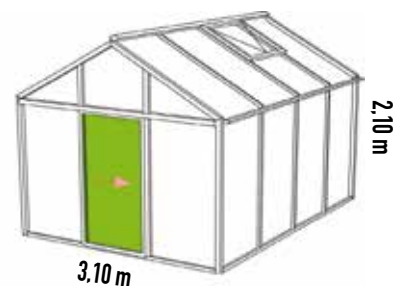

Hibiscus orangeri – bredde 3,10 m

Alle orangerier kan skræddersyes med f.eks. skillevæg, ekstra dør eller flere vinduer

Bredde: 3,10 m
Længde: 3,10 - 9,13 m
Højde midt: 2,72 m
Højde side: 2,10 m
Skydedør: Bredde 0,93 m

Grøn Andre RAL farver +10%

Glasbredde 100 cm

	LÆNGDE						
	3,10 m	4,10 m	5,10 m	6,13 m	7,13 m	8,13 m	9,13 m
Størrelse	8,9 m ²	11,9 m ²	14,9 m ²	17,9 m ²	20,9 m ²	23,9 m ²	26,9 m ²
Antal oplukkelige tagvinduer	2	2	4	4	4	4	6
Polycarbonat (tag+sider)	39.900,-	44.900,-	49.900,-	59.900,-	64.900,-	69.900,-	74.000,-
Polycarbonat (tag) – termoruder (sider)	49.900,-	59.900,-	64.900,-	74.900,-	84.900,-	89.900,-	94.900,-
Termoruder (tag+sider)*	59.900,-	64.900,-	69.900,-	84.900,-	89.900,-	99.900,-	104.900,-
Fundamentramme i aluminium	2.700,-	3.200,-	3.600,-	3.900,-	4.400,-	4.700,-	4.900,-
Levering og montage, ring for tilbud							

Glasbredde 50 cm

	LÆNGDE						
	3,10 m	4,10 m	5,10 m	6,13 m	7,13 m	8,13 m	9,13 m
Størrelse	8,9 m ²	11,9 m ²	14,9 m ²	17,9 m ²	20,9 m ²	23,9 m ²	26,9 m ²
Antal oplukkelige tagvinduer	2	2	4	4	4	4	6
Polycarbonat (tag+sider)	44.900,-	49.900,-	54.900,-	64.900,-	69.900,-	74.900,-	79.900,-
Polycarbonat (tag) – termoruder (sider)	59.900,-	64.900,-	69.900,-	84.900,-	89.900,-	94.900,-	99.900,-
Termoruder (tag+sider)*	64.900,-	69.900,-	79.900,-	89.900,-	99.900,-	104.900,-	114.900,-
Fundamentramme i aluminium	2.700,-	3.200,-	3.600,-	3.900,-	4.400,-	4.700,-	4.900,-
Levering og montage, ring for tilbud							