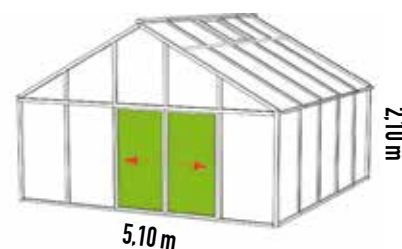

# Iris orangeri – bredde 5,10 m

Iris har en dobbelt skydedør (1,93 m x 1,92 m), så det er nemt at få store ting ind og ud

Bredde: 5,10 m  
Længde: 5,10 - 10,13 m  
Højde midt 3,62 m  
Højde side 2,10 m  
Dobbelt skydedør: Bredde 1,93 m

## Glasbredde 100 cm

	LÆNGDE					
	5,10 m	6,13 m	7,13 m	8,13 m	9,13 m	10,13 m
Størrelse	24,9 m <sup>2</sup>	30 m <sup>2</sup>	35 m <sup>2</sup>	39,9 m <sup>2</sup>	44,9 m <sup>2</sup>	49,9 m <sup>2</sup>
Antal oplukkelige tagvinduer	4	4	4	4	6	6
Polycarbonat (tag+sider)	84.900,-	104.900,-	109.900,-	119.900,-	139.900,-	149.900,-
Polycarbonat (tag) – termoruder (sider)	109.900,-	134.900,-	139.900,-	149.900,-	174.900,-	189.900,-
Termoruder (tag+sider)*	119.900,-	149.900,-	154.900,-	169.900,-	199.900,-	209.900,-
Fundamentramme i aluminium	4.400,-	4.900,-	5.400,-	5.900,-	6.400,-	6.900,-
Levering og montage, ring for tilbud						

## Glasbredde 50 cm

	LÆNGDE					
	5,10 m	6,13 m	7,13 m	8,13 m	9,13 m	10,13 m
Størrelse	24,9 m <sup>2</sup>	30 m <sup>2</sup>	35 m <sup>2</sup>	39,9 m <sup>2</sup>	44,9 m <sup>2</sup>	49,9 m <sup>2</sup>
Antal oplukkelige tagvinduer	4	4	4	4	6	6
Polycarbonat (tag+sider)	94.900,-	109.900,-	119.900,-	129.900,-	149.900,-	159.900,-
Polycarbonat (tag) – termoruder (sider)	119.900,-	139.900,-	149.900,-	164.900,-	189.900,-	199.900,-
Termoruder (tag+sider)*	134.900,-	154.900,-	169.900,-	184.900,-	209.900,-	224.900,-
Fundamentramme i aluminium	4.400,-	4.900,-	5.400,-	5.900,-	6.400,-	6.900,-
Levering og montage, ring for tilbud						