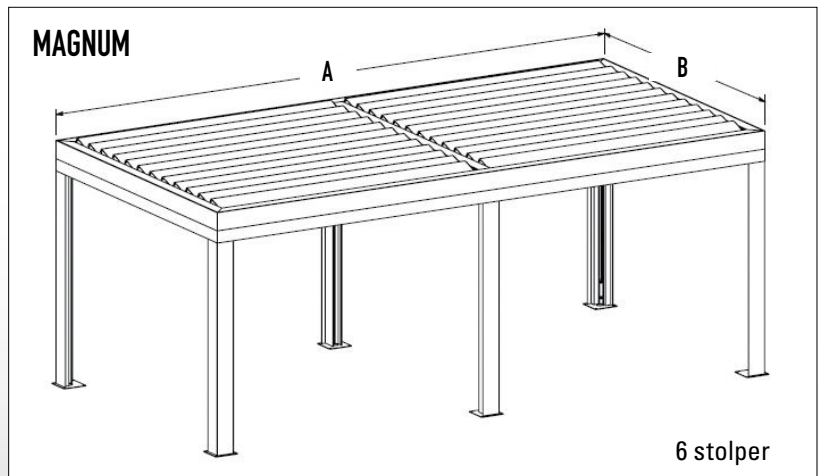

Vi kommer gerne forbi og måler op til Jeres pergola. Bestil et konsulentbesøg på telefon 70 20 58 59 eller på ahlnor.dk