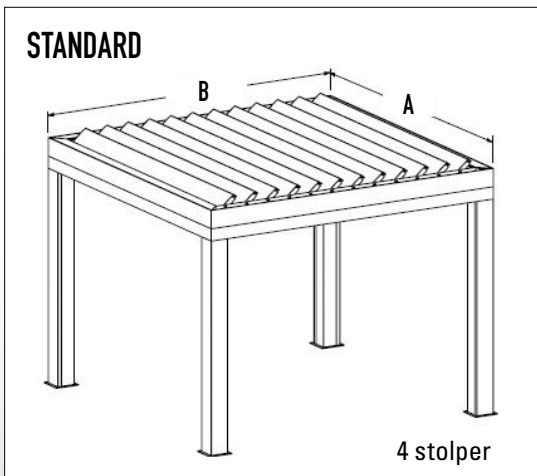

Vi kommer gerne forbi og måler op til Jeres pergola. Bestil et konsulentbesøg på telefon 70 20 58 59 eller på ahlnor.dk