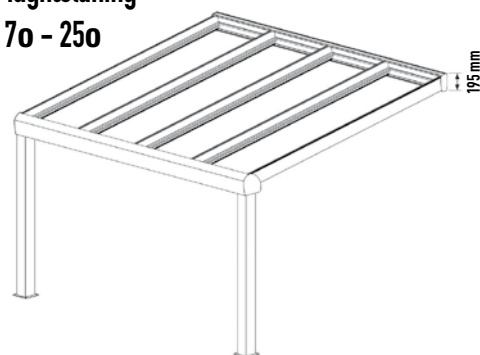

# Rom terrasseoverdækning

En terrasseoverdækning forlænger de lune sommeraftener og gør sommeren lidt længere

Rom er udført med profiler i vedligeholdelsesfri aluminium. Tagkonstruktionen kan kun udføres med glas.

GLAS

Taghældning  
7° - 25°

Bredde: 2,00 m - 4,00 m  
Længde: 3,00 m - 9,50 m

Hvid Cremehvid Antrazit Andre RAL farver +12%

Tagkonstruktion med **lamineret glas**

Ved specialmål der ligger udenfor de nævnte mål, er prisen som næste størrelse f.eks 3,75 m = 4,00 m  
Indhent priser ved længder over 9,5 m

|       |           | LÆNGDE   |          |          |          |          |          |          |
|-------|-----------|----------|----------|----------|----------|----------|----------|----------|
|       |           | 3,00 m   | 3,50 m   | 4,00 m   | 4,50 m   | 5,00 m   | 5,50 m   | 6,00 m   |
| DYBDE | 2,00 M    | 25.900,- | 27.900,- | 29.900,- | 31.900,- | 34.900,- | 35.900,- | 38.900,- |
|       | 2,50 M    | 27.900,- | 29.900,- | 32.900,- | 34.900,- | 37.900,- | 38.900,- | 42.900,- |
|       | 3,00 M    | 30.900,- | 31.900,- | 35.900,- | 37.900,- | 40.900,- | 42.900,- | 45.900,- |
|       | 3,50 M    | 32.900,- | 34.900,- | 38.900,- | 40.900,- | 43.900,- | 45.900,- | 49.900,- |
|       | 4,00 M    | 34.900,- | 36.900,- | 40.900,- | 42.900,- | 47.900,- | 49.900,- | 53.900,- |
|       | STOLPER   | 2        | 2        | 2        | 2        | 2        | 2        | 3        |
|       | TAGFELTER | 3        | 4        | 5        | 5        | 6        | 6        | 7        |