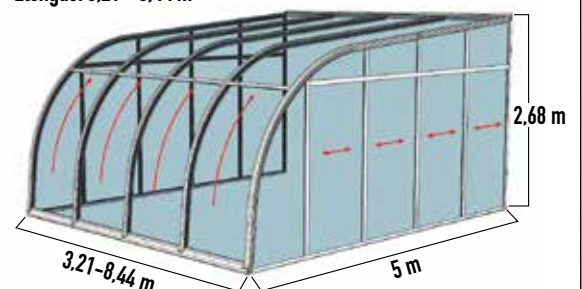

**TRINLØS
ÅBNING**

Tilbehør til Veranda

Bredde	2 m	3 m	4 m	5 m
Ekstra skydedør i siden	-	12.900,-	15.900,-	19.900,-
Sidevindue over dør	-	2.900,-	2.900,-	2.900,-
Tagvindue manuel åbning	-	2.900,-	2.900,-	2.900,-
Tagvindue automatisk åbning	-	3.900,-	3.900,-	3.900,-

Alle priser er incl. 25% moms

Bredde 2 m

Højde: 2,41 m
Længde: 2,16 - 7,40 m

Veranda kan også leveres
efter individuelle mål

Bredde 3 m

Højde: 2,50 m
Længde: 3,21 - 8,44 m

Bredde 4 m

Højde: 2,59 m
Længde: 3,21 - 8,44 m

Bredde 5 m

Højde: 2,68 m
Længde: 3,21 - 8,44 m

Højden ved muren skal være min. 2,30 m