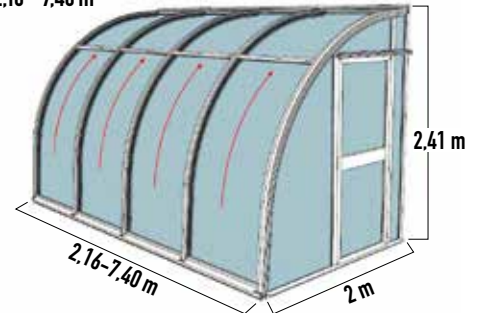

**TRINLØS
ÅBNING**

Tilbehør til Veranda

Bredde	2 m	3 m	4 m	5 m
Ekstra skydedør i siden	-	12.900,-	15.900,-	19.900,-
Sidevindue over dør	-	2.900,-	2.900,-	2.900,-
Tagvindue manuel åbning	-	2.900,-	2.900,-	2.900,-
Tagvindue automatisk åbning	-	3.900,-	3.900,-	3.900,-

Alle priser er incl. 25% moms

Bredde 2 m

Højde: 2,41 m
Længde: 2,16 - 7,40 m

Veranda kan også leveres
efter individuelle mål

Bredde 3 m

Højde: 2,50 m
Længde: 3,21 - 8,44 m

Bredde 4 m

Højde: 2,59 m
Længde: 3,21 - 8,44 m