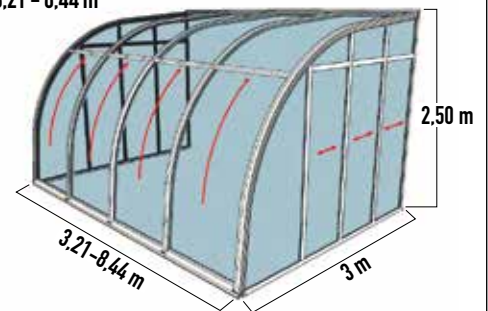

**TRINLØS
ÅBNING**

Tilbehør til Veranda

Bredde	2 m	3 m	4 m	5 m
Ekstra skydedør i siden	-	12.900,-	15.900,-	19.900,-
Sidevindue over dør	-	2.900,-	2.900,-	2.900,-
Tagvindue manuel åbning	-	2.900,-	2.900,-	2.900,-
Tagvindue automatisk åbning	-	3.900,-	3.900,-	3.900,-

Alle priser er incl. 25% moms

Bredde 2 m

Højde: 2,41 m
Længde: 2,16 - 7,40 m

Veranda kan også leveres
efter individuelle mål

Bredde 3 m

Højde: 2,50 m
Længde: 3,21 - 8,44 m

Bredde 4 m

Højde: 2,59 m
Længde: 3,21 - 8,44 m

Bredde 5 m

Højde: 2,68 m
Længde: 3,21 - 8,44 m

Højden ved muren skal være min. 2,30 m