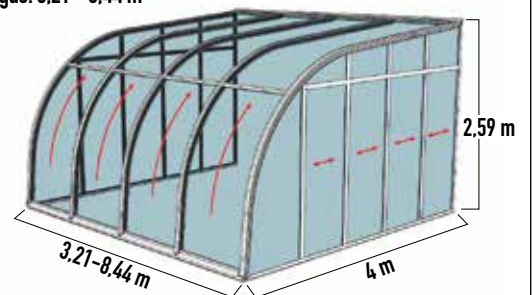

**TRINLØS
ÅBNING**

Tilbehør til Veranda

Bredde	2 m	3 m	4 m	5 m
Ekstra skydedør i siden	-	12.900,-	15.900,-	19.900,-
Sidevindue over dør	-	2.900,-	2.900,-	2.900,-
Tagvindue manuel åbning	-	2.900,-	2.900,-	2.900,-
Tagvindue automatisk åbning	-	3.900,-	3.900,-	3.900,-

Alle priser er incl. 25% moms

Bredde 2 m

Højde: 2,41 m
Længde: 2,16 - 7,40 m

Veranda kan også leveres
efter individuelle mål

Bredde 3 m

Højde: 2,50 m
Længde: 3,21 - 8,44 m

Bredde 4 m

Højde: 2,59 m
Længde: 3,21 - 8,44 m

Bredde 5 m

Højde: 2,68 m
Længde: 3,21 - 8,44 m

Højden ved muren skal være min. 2,30 m