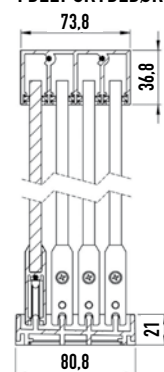

Amsterdam glasskydedør

4 eller 6 døre i 8 mm hærdet glas,
skinner i vedligeholdelsesfri aluminium

Hvid Cremehvid Antrazit Andre RAL farver +20%

4 DELT SKYDEDØR

6 DELT SKYDEDØR

Tillæg for andre RAL-farver	+20%
6 delt dør istedet for 4 delt	1.500,-
Håndtag til påklæbning (pr. stk.)	98,-
Sideramme til 4 delt (pr. meter)	95,-
Sideramme til 6 delt (pr. meter)	125,-
Børstet profil (pr. meter)	39,-

Ved specialmål der ligger udenfor de nævnte mål, er prisen som næste størrelse f.eks 3,75 m = 4,00 m

4 delt skydedør med 8 mm hærdet glas

		LÆNGDE					
		2,00 m	2,25 m	2,50 m	2,75 m	3,00 m	3,25 m
HØJDE	4 DELT SKYDEDØR						
	1,00 M	7.900,-	7.900,-	7.900,-	7.900,-	8.900,-	8.900,-
	1,50 M	7.900,-	8.900,-	8.900,-	9.900,-	9.900,-	9.900,-
	2,00 M	8.900,-	8.900,-	9.900,-	9.900,-	10.900,-	10.900,-
	2,50 M	9.900,-	9.900,-	10.900,-	10.900,-	11.900,-	11.900,-
ANTAL SKYDEDØRE		4	4	4	4	4	4
GLAS BREDDE I MM		515	578	640	702	765	828

6 delt skydedør med 8 mm hærdet glas

		LÆNGDE					
		3,50 m	3,75 m	4,00 m	4,25 m	4,50 m	4,75 m
HØJDE	6 DELT SKYDEDØR						
	1,00 M	11.900,-	11.900,-	11.900,-	11.900,-	11.900,-	11.900,-
	1,50 M	11.900,-	11.900,-	12.900,-	12.900,-	13.900,-	13.900,-
	2,00 M	12.900,-	13.900,-	13.900,-	14.900,-	14.900,-	15.900,-
	2,50 M	13.900,-	14.900,-	15.900,-	15.900,-	16.900,-	16.900,-
ANTAL SKYDEDØRE		6	6	6	6	6	6
GLAS BREDDE I MM		600	642	683	725	767	808