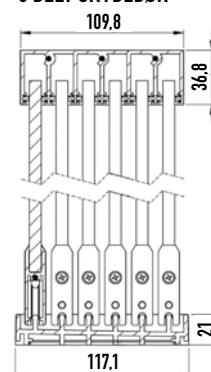

Amsterdam glasskydedør

4 eller 6 døre i 8 mm hærdet glas,
skinner i vedligeholdelsesfri aluminium

Hvid Cremehvid Antrazit Andre RAL farver +20%

4 DELT SKYDEDØR

6 DELT SKYDEDØR

Tillæg for andre RAL-farver	+20%
6 delt dør istedet for 4 delt	1.500,-
Håndtag til påklæbning (pr. stk.)	98,-
Sideramme til 4 delt (pr. meter)	95,-
Sideramme til 6 delt (pr. meter)	125,-
Børstet profil (pr. meter)	39,-

Ved specialmål der ligger udenfor de nævnte mål, er prisen som næste størrelse f.eks 3,75 m = 4,00 m

4 delt skydedør med 8 mm hærdet glas

		LÆNGDE					
		2,00 m	2,25 m	2,50 m	2,75 m	3,00 m	3,25 m
HØJDE	4 DELT SKYDEDØR						
	1,00 M	7.900,-	7.900,-	7.900,-	7.900,-	8.900,-	8.900,-
	1,50 M	7.900,-	8.900,-	8.900,-	9.900,-	9.900,-	9.900,-
	2,00 M	8.900,-	8.900,-	9.900,-	9.900,-	10.900,-	10.900,-
	2,50 M	9.900,-	9.900,-	10.900,-	10.900,-	11.900,-	11.900,-
ANTAL SKYDEDØRE		4	4	4	4	4	4
GLAS BREDDE I MM		515	578	640	702	765	828

6 delt skydedør med 8 mm hærdet glas

		LÆNGDE					
		3,50 m	3,75 m	4,00 m	4,25 m	4,50 m	4,75 m
HØJDE	6 DELT SKYDEDØR						
	1,00 M	11.900,-	11.900,-	11.900,-	11.900,-	11.900,-	11.900,-
	1,50 M	11.900,-	11.900,-	12.900,-	12.900,-	13.900,-	13.900,-
	2,00 M	12.900,-	13.900,-	13.900,-	14.900,-	14.900,-	15.900,-
	2,50 M	13.900,-	14.900,-	15.900,-	15.900,-	16.900,-	16.900,-
ANTAL SKYDEDØRE		6	6	6	6	6	6
GLAS BREDDE I MM		600	642	683	725	767	808