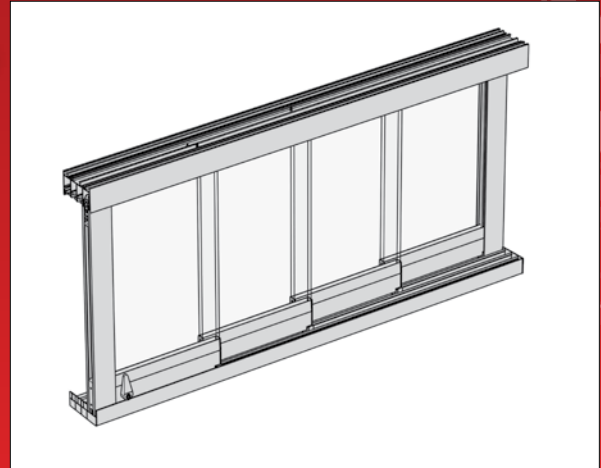

Stockholm glasskydedør

3, 4, 5 eller 6 døre i 10 mm hærdet glas, skinner i vedligeholdelsesfri aluminium

Hvid Cremehvid Antrazit Andre RAL farver +20%

Tillæg for andre RAL-farver	+20%
Skinne (pr. meter)	198,-
Håndtag (rustfrit stål)	998,-
Cylinderlås	698,-

Ved specialmål der ligger udenfor de nævnte mål, er prisen som næste størrelse f.eks 3,75 m = 4,00 m

3 delt skydedør med 10 mm hærdet glas

		LÆNGDE			
		1,50 m	2,00 m	2,50 m	3,00 m
HØJDE	3 DELT				
	1,50 M	10.900,-	11.900,-	12.900,-	13.900,-
	2,00 M	11.900,-	12.900,-	13.900,-	15.900,-
	2,50 M	12.900,-	13.900,-	15.900,-	16.900,-
3,00 M	13.900,-	14.900,-	16.900,-	18.900,-	
ANTAL SKYDEDØRE		3	3	3	3

4 delt skydedør med 10 mm hærdet glas

		LÆNGDE			
		3,00 m	3,50 m	4,00 m	4,50 m
HØJDE	4 DELT				
	1,50 M	15.900,-	16.900,-	17.900,-	19.900,-
	2,00 M	17.900,-	18.900,-	19.900,-	21.900,-
	2,50 M	18.900,-	20.900,-	21.900,-	23.900,-
3,00 M	20.900,-	21.900,-	23.900,-	25.900,-	
ANTAL SKYDEDØRE		4	4	4	4

5 delt skydedør med 10 mm hærdet glas

		LÆNGDE			
		4,00 m	4,50 m	5,00 m	5,50 m
HØJDE	5 DELT				
	1,50 M	20.900,-	21.900,-	22.900,-	23.900,-
	2,00 M	22.900,-	23.900,-	24.900,-	26.900,-
	2,50 M	24.900,-	25.900,-	27.900,-	29.900,-
3,00 M	25.900,-	27.900,-	29.900,-	31.900,-	
ANTAL SKYDEDØRE		5	5	5	5