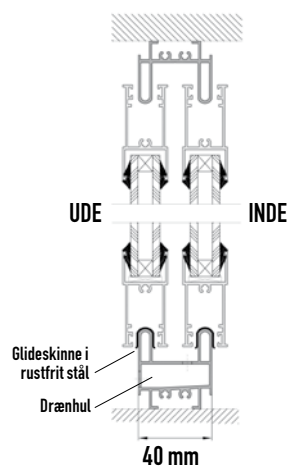

Wien skydedør med termoruder

2, 3 eller 4 døre med 2-lags termoruder, profiler i vedligeholdelsesfri aluminium

**TERMO-
RUDER**

Hvid

Grøn

Brun

Antrazit

Andre RAL farver +15%

En glas-skydedør giver lys til rummet, og er samtidig en pladsbesparende løsning

2 delt skydedør

3 delt skydedør

4 delt skydedør

Ophæv grænserne mellem ude og inde,
så naturen kommer indenfor

Håndtag med cylindertås	1.000,-
Elipsehåndtag med cylindertås	1.300,-

2 delt skydedør med 2-lags termoruder

Ved specialmål der ligger udenfor de nævnte mål,
er prisen som næste størrelse f.eks 2,10 m = 2,20 m

		LÆNGDE							
		1,20 m	1,40 m	1,60 m	1,80 m	2,00 m	2,20 m	2,40 m	2,60 m
HØJDE	1,00 M	17.650,-	17.950,-	18.250,-	18.600,-	18.900,-	19.200,-	19.500,-	19.900,-
	1,40 M	18.350,-	18.650,-	19.000,-	19.400,-	19.750,-	20.150,-	20.500,-	20.900,-
	1,80 M	19.000,-	19.400,-	19.850,-	20.250,-	20.650,-	21.100,-	21.900,-	22.700,-
	2,00 M	20.200,-	20.650,-	21.100,-	21.500,-	22.000,-	22.850,-	23.250,-	23.700,-
	2,20 M	20.600,-	21.000,-	21.500,-	22.000,-	22.850,-	23.350,-	23.750,-	24.250,-
	2,40 M	20.950,-	21.450,-	21.950,-	22.850,-	23.350,-	23.850,-	24.350,-	24.850,-
ANTAL SKYDEDØRE		2	2	2	2	2	2	2	2