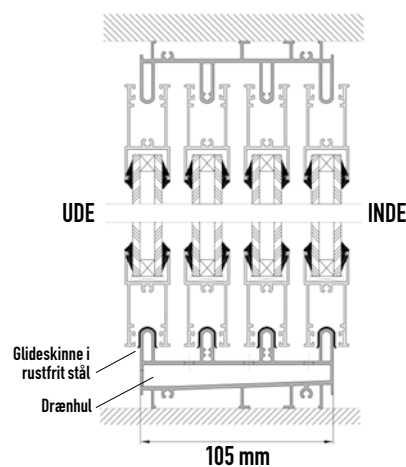

En glas-skydedør giver lys til rummet, og er samtidig en pladsbesparende løsning

2 delt skydedør

3 delt skydedør

4 delt skydedør

Ophæv grænserne mellem ude og inde,
så naturen kommer indenfor

Håndtag med cylindertås	1.000,-
Elipsehåndtag med cylindertås	1.300,-

2 delt skydedør med 2-lags termoruder

Ved specialmål der ligger udenfor de nævnte mål,
er prisen som næste størrelse f.eks 2,10 m = 2,20 m

		LÆNGDE							
		1,20 m	1,40 m	1,60 m	1,80 m	2,00 m	2,20 m	2,40 m	2,60 m
HØJDE	1,00 M	17.650,-	17.950,-	18.250,-	18.600,-	18.900,-	19.200,-	19.500,-	19.900,-
	1,40 M	18.350,-	18.650,-	19.000,-	19.400,-	19.750,-	20.150,-	20.500,-	20.900,-
	1,80 M	19.000,-	19.400,-	19.850,-	20.250,-	20.650,-	21.100,-	21.900,-	22.700,-
	2,00 M	20.200,-	20.650,-	21.100,-	21.500,-	22.000,-	22.850,-	23.250,-	23.700,-
	2,20 M	20.600,-	21.000,-	21.500,-	22.000,-	22.850,-	23.350,-	23.750,-	24.250,-
	2,40 M	20.950,-	21.450,-	21.950,-	22.850,-	23.350,-	23.850,-	24.350,-	24.850,-
ANTAL SKYDEDØRE		2	2	2	2	2	2	2	2

3 delt skydedør med 2-lags termoruder

		LÆNGDE					
		2,00 m	2,40 m	2,80 m	3,20 m	3,60 m	4,00 m
HØJDE	1,00 M	21.200,-	21.950,-	22.700,-	22.500,-	23.450,-	24.250,-
	1,40 M	22.250,-	23.150,-	24.000,-	24.100,-	24.950,-	25.850,-
	1,80 M	23.250,-	24.250,-	25.350,-	25.500,-	26.600,-	27.600,-
	2,00 M	24.700,-	25.750,-	26.750,-	27.600,-	28.650,-	29.700,-
	2,20 M	25.250,-	26.400,-	28.000,-	28.350,-	29.450,-	30.500,-
	2,40 M	25.850,-	27.000,-	28.700,-	29.550,-	30.200,-	31.400,-
ANTAL SKYDEDØRE		3	3	3	3	3	3