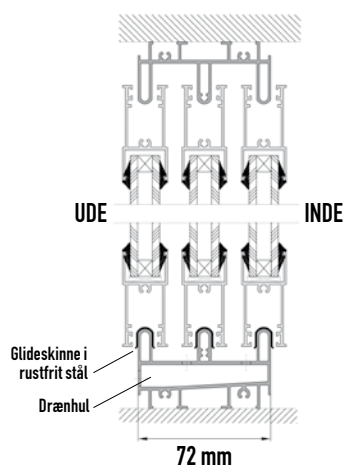

Wien skydedør med termoruder

2, 3 eller 4 døre med 2-lags termoruder, profiler i vedligeholdelsesfri aluminium

**TERMO-
RUDER**

Hvid

Grøn

Brun

Antrazit

Andre RAL farver +15%

En glas-skydedør giver lys til rummet, og er samtidig en pladsbesparende løsning

2 delt skydedør

3 delt skydedør

4 delt skydedør

Ophæv grænserne mellem ude og inde,
så naturen kommer indenfor

Håndtag med cylindertås	1.000,-
Elipsehåndtag med cylindertås	1.300,-

2 delt skydedør med 2-lags termoruder

Ved specialmål der ligger udenfor de nævnte mål,
er prisen som næste størrelse f.eks 2,10 m = 2,20 m

		LÆNGDE							
		1,20 m	1,40 m	1,60 m	1,80 m	2,00 m	2,20 m	2,40 m	2,60 m
HØJDE	1,00 M	17.650,-	17.950,-	18.250,-	18.600,-	18.900,-	19.200,-	19.500,-	19.900,-
	1,40 M	18.350,-	18.650,-	19.000,-	19.400,-	19.750,-	20.150,-	20.500,-	20.900,-
	1,80 M	19.000,-	19.400,-	19.850,-	20.250,-	20.650,-	21.100,-	21.900,-	22.700,-
	2,00 M	20.200,-	20.650,-	21.100,-	21.500,-	22.000,-	22.850,-	23.250,-	23.700,-
	2,20 M	20.600,-	21.000,-	21.500,-	22.000,-	22.850,-	23.350,-	23.750,-	24.250,-
	2,40 M	20.950,-	21.450,-	21.950,-	22.850,-	23.350,-	23.850,-	24.350,-	24.850,-
ANTAL SKYDEDØRE		2	2	2	2	2	2	2	2

3 delt skydedør med 2-lags termoruder

		LÆNGDE					
		2,00 m	2,40 m	2,80 m	3,20 m	3,60 m	4,00 m
HØJDE	1,00 M	21.200,-	21.950,-	22.700,-	22.500,-	23.450,-	24.250,-
	1,40 M	22.250,-	23.150,-	24.000,-	24.100,-	24.950,-	25.850,-
	1,80 M	23.250,-	24.250,-	25.350,-	25.500,-	26.600,-	27.600,-
	2,00 M	24.700,-	25.750,-	26.750,-	27.600,-	28.650,-	29.700,-
	2,20 M	25.250,-	26.400,-	28.000,-	28.350,-	29.450,-	30.500,-
	2,40 M	25.850,-	27.000,-	28.700,-	29.550,-	30.200,-	31.400,-
ANTAL SKYDEDØRE		3	3	3	3	3	3