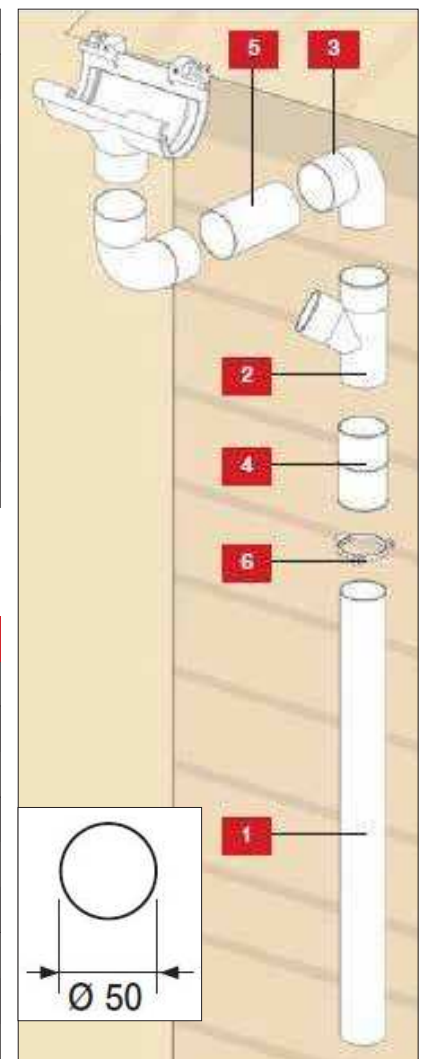

Nicoll

System 16 Klik

Nr.	produkt	Grå	Hvid	Brun	Pris
1	Tagrende 4 meter	LG16	LG16B	LG16M	149,95
2	Tudstykke	NC16	NC16B	NC16M	69,95
3	Samlestykke	JN16	JN16B	JN16M	29,95
4	Indvendigt hjørne 90°	AI16	AI16B	AI16M	59,95
5	Udvendigt hjørne 90°	AE16	AE16B	AE16M	59,95
6	Endebund Højre/venstre	FCN16	FCN16B	FCN16M	34,95
7	Konsolbeslag plast	GB1	GB1B	GB1M	24,95
8	Konsolbeslag til glastage plast	G04	G04B	G04M	29,95
10	Udvendigt hjørne 135°	SP16	SP16B	SP16M	139,95
10	Udvendigt hjørne 120°	SP20	SP20B	SP20M	139,95

Alle priser er excl. moms

NEDLØB 50 MM					
Nr.	produkt	Grå	Hvid	Brun	Pris
1	Nedløbsrør 2 meter Ø-50 mm	TD50	TD50B	TD50M	119,95
2	Grenrør	BJGT	BJGTB	BJGTM	99,95
3	Bøjning 45°	CJ4GT	CJ4GTB	CJ4GTM	49,95
	Bøjning 67°	CJ6GT	CJ6GTB	CJ6GTM	49,95
	Bøjning 87°	CJ8GT	CJ8GTB	CJ8GTM	49,95
4	Rørsamlestykke mufte/mufte	JJGT	JJGTB	JJGTM	44,95
5	Rørsamlestykke mufte/stik	ZJGT	ZJGTB	ZJGTM	44,95
6	Rørholder med skrue	COGT	COGTB	COGTM	29,95