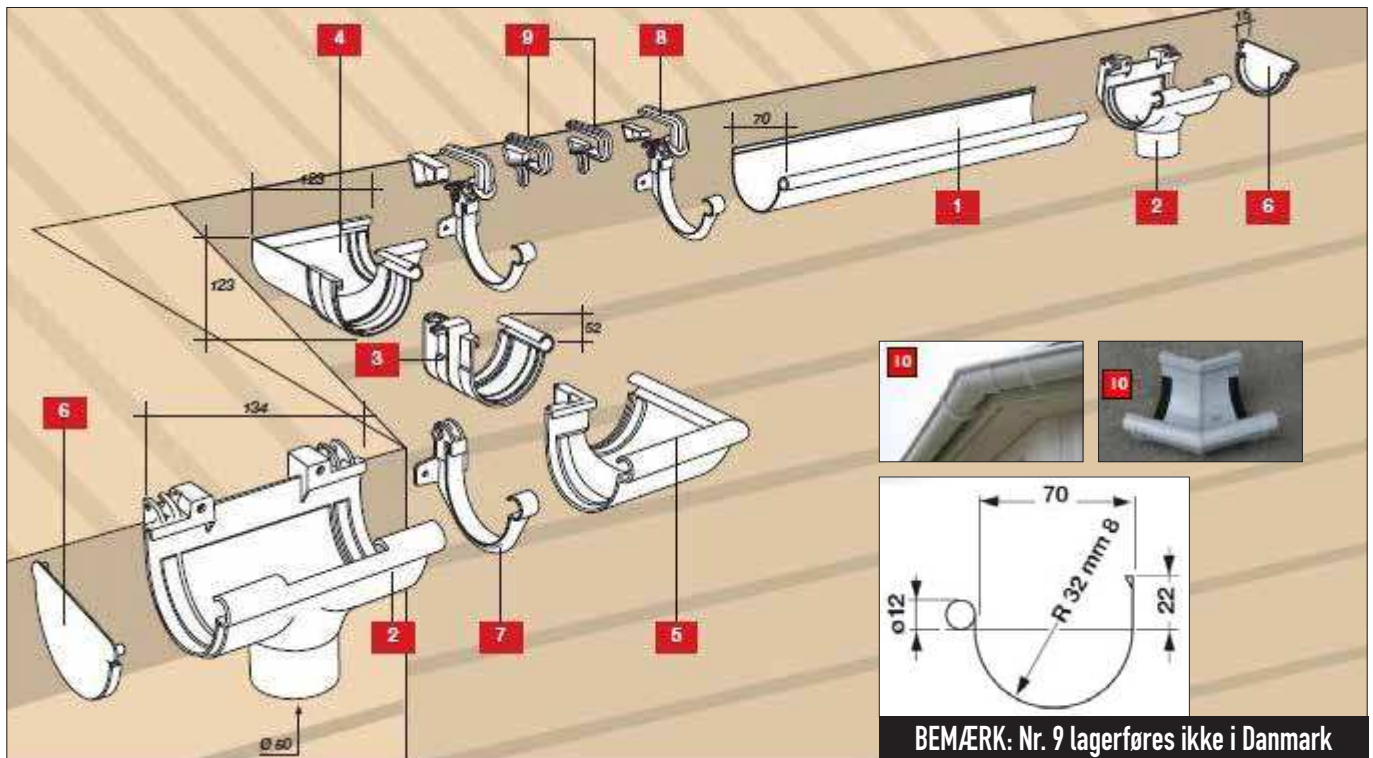

Nicoll

System 16 Klik

Nr.	produkt	Grå	Hvid	Brun	Pris
1	Tagrende 4 meter	LG16	LG16B	LG16M	149,95
2	Tudstykke	NC16	NC16B	NC16M	69,95
3	Samlestykke	JN16	JN16B	JN16M	29,95
4	Indvendigt hjørne 90°	AI16	AI16B	AI16M	59,95
5	Udvendigt hjørne 90°	AE16	AE16B	AE16M	59,95
6	Endebund Højre/venstre	FCN16	FCN16B	FCN16M	34,95
7	Konsolbeslag plast	GB1	GB1B	GB1M	24,95
8	Konsolbeslag til glastage plast	G04	G04B	G04M	29,95
10	Udvendigt hjørne 135°	SP16	SP16B	SP16M	139,95
10	Udvendigt hjørne 120°	SP20	SP20B	SP20M	139,95

Alle priser er excl. moms

NEDLØB 50 MM					
Nr.	produkt	Grå	Hvid	Brun	Pris
1	Nedløbsrør 2 meter Ø-50 mm	TD50	TD50B	TD50M	119,95
2	Grenrør	BJGT	BJGTB	BJGTM	99,95
3	Bøjning 45°	CJ4GT	CJ4GTB	CJ4GTM	49,95
	Bøjning 67°	CJ6GT	CJ6GTB	CJ6GTM	49,95
	Bøjning 87°	CJ8GT	CJ8GTB	CJ8GTM	49,95
4	Rørsamlestykke mufte/mufte	JJGT	JJGTB	JJGTM	44,95
5	Rørsamlestykke mufte/stik	ZJGT	ZJGTB	ZJGTM	44,95
6	Rørholder med skrue	COGT	COGTB	COGTM	29,95