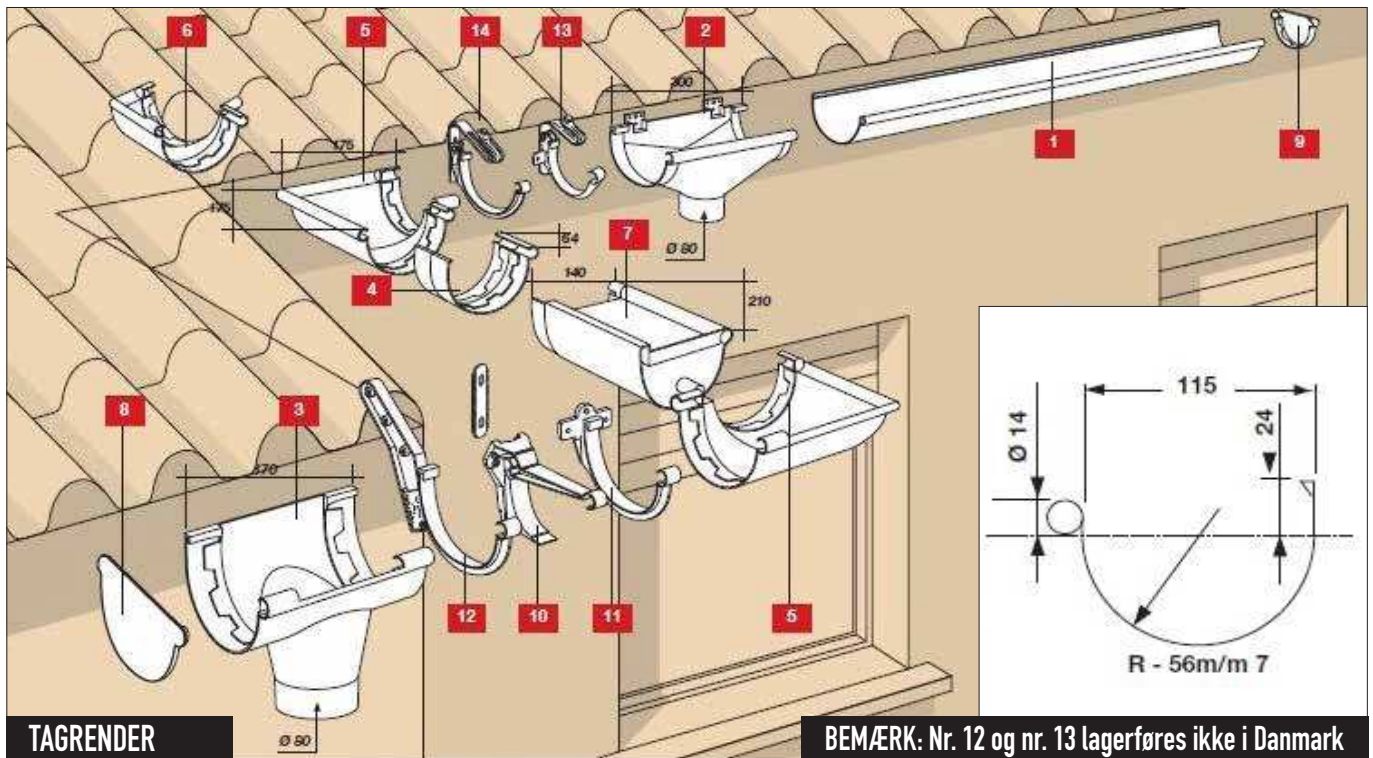

System 25 Lim

Nr.	produkt	Grå	Hvid	Grafit	Pris
1	Tagrende 4 meter	LG25	LG25B	LG25A	249,95
2	Tudstykke med ekspansion	NAD25	NAD25B	NAD25A	99,95
3	Tudstykke	NAC25	NAC25B	NAC25A	79,95
4	Samlestykke.	JNC25	JNC25B	JNC25A	29,95
5	Indvendig/udvendigt hjørne 90°	ANC25	ANC25B	ANC25A	69,95
6	45/1350 Indvendig/udvendigt hjørne	ANC525	ANC525B	ANC525A	99,95
7	Ekspansionsstykke	BEC25	BEC25B	BEC25A	89,95
8	Endebund til tudstykke højre/venstre	FCN25	FCN25B	FCN25A	29,95
9	Endebund til tagrende højre/venstre	FCG25	FCG25B	FCG25A	39,95
10	Konsolbeslag skjult	BHGB25	BHGB25B	BHGB25A	19,95
11	Konsolbeslag plast	GB25P	GB25PB	GB25PA	29,95
14	Konsolbeslag til tagplader (komplet)	G025P	G025PB	G025PA	39,95
15	Løse metalbeslag til G025P	E070G	E070G	E070G	20,50
16	Tagrendelim 125 gr.	TSO	TSO	TSO	79,95

Find 80 mm nedløb til system 25 på side 6.

Alle priser er excl. moms

RENDEJERN OG KONSOLJERN

Nr.	produkt	Grå	Hvid	Brun	Vasrmforz.ik.	Pris
1	Rendejern kort	RJK25	RJK25B	RJK25A	RJK25GA	39,95
2	Rendejern langt	RJL25	RJL25B	RJL25A	RJL25GA	49,95
3	Rendejern forbukket (til Eurodan huse)	RJE25	RJE25B	RJE25A	Fås ikke	39,95
4	Konsoljern lige.	KS25	KS25B	KS25A	KS25GA	39,95
5	Konsoljern 200	KS2520	KS2520B	Fås ikke	Fås ikke	39,95