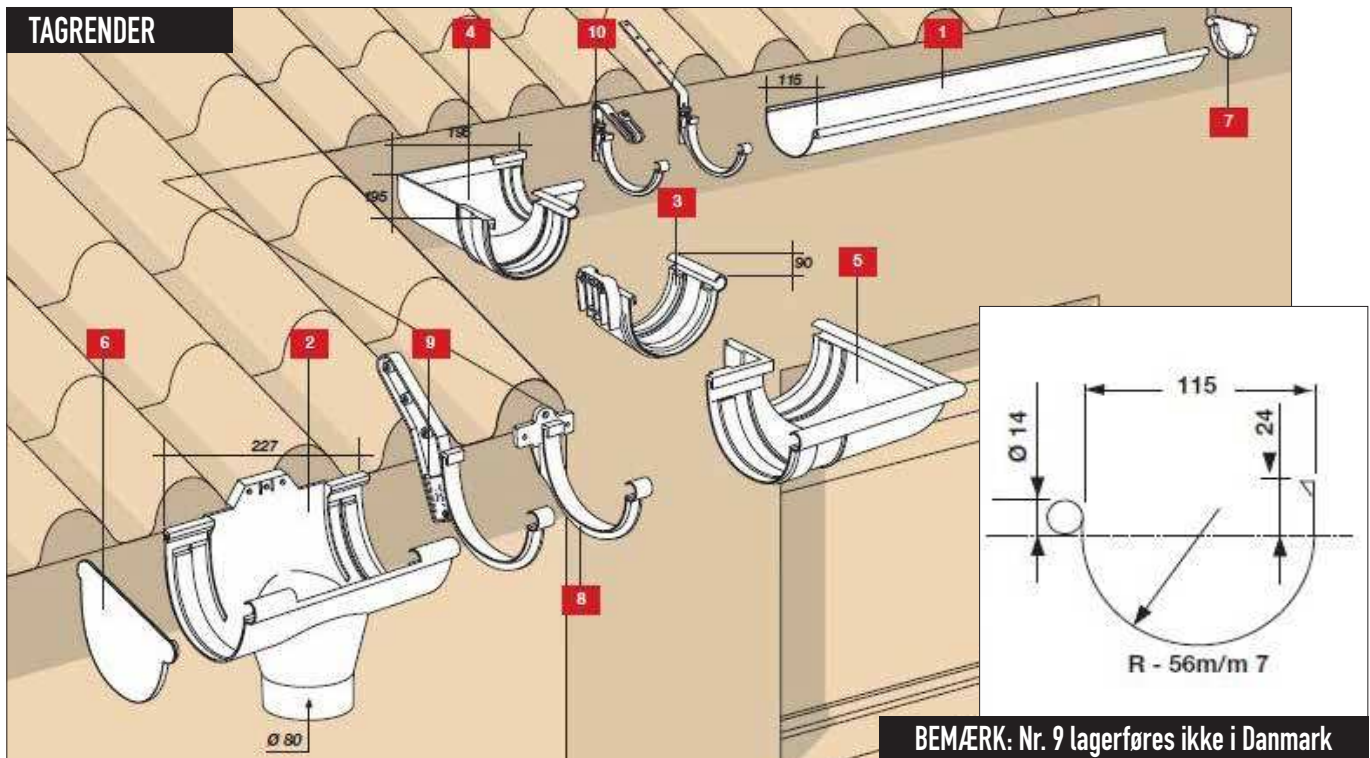

Nicoll

System 25 Klik

Nr.	produkt	Grå	Hvid	Grafit	Pris
1	Tagrende 4 meter	LG25	LG25B	LG25A	249,95
2	Tudstykke	NC25	NC25B	NC25A	99,95
3	Samlestykke	JN25	JN25B	JN25A	39,95
4	Indvendigt hjørne 90°	AI25	AI25B	AI25A	79,95
5	Udvendigt hjørne 90°	AE25	AE25B	AE25A	79,95
6	Endebund til tudstykke højre/venstre	FNJ25	FNJ25B	FNJ25A	29,95
7	Endebund til tagrende højre/venstre	FGJ25	FGJ25B	FGJ25A	49,95
8	Konsolbeslag plast	GB25	GB25B	GB25A	29,95
10	Konsolbeslag til tagplader (komplet)	G025P	G025PB	G025PA	39,95
11	Løse metalbeslag til G025P	E070G	E070G	E070G	20,50

Find 80 mm nedløb til system 25 på side 6.

Alle priser er excl. moms

RENDEJERN OG KONSOLJERN

Nr.	produkt	Grå	Hvid	Brun	Vasrmforz.ik.	Pris
1	Rendejern kort	RJK25	RJK25B	RJK25A	RJK25GA	39,95
2	Rendejern langt	RJL25	RJL25B	RJL25A	RJL25GA	49,95
3	Rendejern forbukket (til Eurodan huse)	RJE25	RJE25B	RJE25A	Fås ikke	39,95
4	Konsoljern lige.	KS25	KS25B	KS25A	KS25GA	39,95
5	Konsoljern 200	KS2520	KS2520B	Fås ikke	Fås ikke	39,95