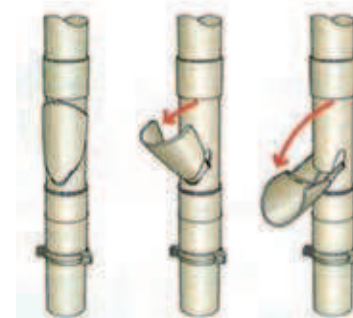

System 25 - 80 mm nedløb

Nr.	produkt	Grå	Hvid	Grafit	Pris
1	Nedløbsrør 0,5 meter m/muffe	TD805	TD805B	TD805A	39,95
	Nedløbsrør 1 meter m/muffe	TD801	TD801B	TD801A	59,95
	Nedløbsrør 2,5 meter m/muffe	TD8025	TD8025B	TD8025A	99,95
	Nedløbsrør 3 meter m/muffe				119,95
	Nedløbsrør 4 meter m/muffe	TD804	TD804B	TD804A	139,95
	Nedløbsrør 4 meter u/muffe	TD804U	TD804UB	TD804UA	139,95
2	Grenrør	BR16GT	BR16GTB	BR16GTA	99,95
3	Bøjning 20° muffe/stik	CR2GT	CR2GTB	CR2GTA	49,95
	Bøjning 45° muffe/stik	CR4GT	CR4GTB	CR4GTA	49,95
	Bøjning 67,3° muffe/stik	CR6GT	CR6GTB	CR6GTA	49,95
	Bøjning 87,3° muffe/stik	CR8GT	CR8GTB	CR8GTA	49,95
4	Bøjning 20° muffe/muffe	C22GT	CR22GTB	CR22GTA	49,95
	Bøjning 45° muffe/muffe	CR44GT	CR44GTB	CR44GTA	49,95
	Bøjning 67,3° muffe/muffe	CR66GT	CR66GTB	CR66GTA	49,95
	Bøjning 87,3° muffe/muffe	CR88GT	CR88GTB	CR88GTA	49,95
6	Rørsamler muffe/muffe	JRGT	JRGTB J	RGTA	39,95
7	Rørsamler muffe/stik	ZRGT	ZRGTB	ZRGTA	39,95
8	Rørsamlekasse	JAM80	JAM80B	Fås ikke	149,95
9	Rørsamlekasse	BA080	BA080B	Fås ikke	199,95
10	Udkast	DDF10R	DDF10RB	Fås ikke	149,95
11	Rørholder m/skrue	CORGT	CORGTB	CORGTA	24,95
12	Nedførsel	NF80	NF80B	NF80A	49,95
13	Brøndkrave 110 mm	BRK80	BRK80B	BRK80A	39,95
14	Brøndkrave 150 mm	BRK150	BRK150B	BRK150A	49,95
15	Regnvandsopsamler	REP80	REP80B	REP80A	299,95
16	Bladfanger Ø-80 mm	CRAP	CRAP	CRAP	19,95

Alle priser er excl. moms

**80 mm nedløb
til system 25
passer til både
lim og klik**

Regnvandsopsamler

Brug regnvandet til havevandning eller fyld fiskedammen op med denne smarte regnvandsopsamler. Slå udfaldet ned når der er brug for regnvand og slå den op igen når der ikke er brug for mere.