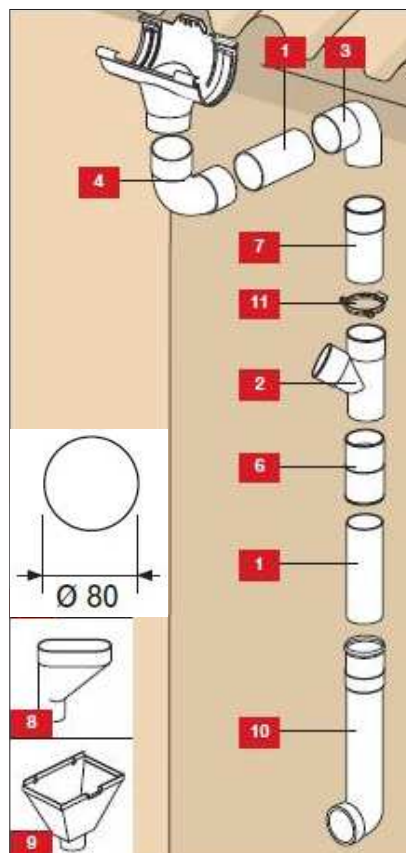

System 25 - 80 mm nedløb

Nr.	produkt	Grå	Hvid	Grafit	Pris
1	Nedløbsrør 0,5 meter m/muffe	TD805	TD805B	TD805A	39,95
	Nedløbsrør 1 meter m/muffe	TD801	TD801B	TD801A	59,95
	Nedløbsrør 2,5 meter m/muffe	TD8025	TD8025B	TD8025A	99,95
	Nedløbsrør 3 meter m/muffe				119,95
	Nedløbsrør 4 meter m/muffe	TD804	TD804B	TD804A	139,95
	Nedløbsrør 4 meter u/muffe	TD804U	TD804UB	TD804UA	139,95
2	Grenrør	BR16GT	BR16GTB	BR16GTA	99,95
3	Bøjning 20° muffe/stik	CR2GT	CR2GTB	CR2GTA	49,95
	Bøjning 45° muffe/stik	CR4GT	CR4GTB	CR4GTA	49,95
	Bøjning 67,3° muffe/stik	CR6GT	CR6GTB	CR6GTA	49,95
	Bøjning 87,3° muffe/stik	CR8GT	CR8GTB	CR8GTA	49,95
4	Bøjning 20° muffe/muffe	C22GT	CR22GTB	CR22GTA	49,95
	Bøjning 45° muffe/muffe	CR44GT	CR44GTB	CR44GTA	49,95
	Bøjning 67,3° muffe/muffe	CR66GT	CR66GTB	CR66GTA	49,95
	Bøjning 87,3° muffe/muffe	CR88GT	CR88GTB	CR88GTA	49,95
6	Rørsamler muffe/muffe	JRGT	JRGTB J	RGTA	39,95
7	Rørsamler muffe/stik	ZRGT	ZRGTB	ZRGTA	39,95
8	Rørsamlekasse	JAM80	JAM80B	Fås ikke	149,95
9	Rørsamlekasse	BA080	BA080B	Fås ikke	199,95
10	Udkast	DDF10R	DDF10RB	Fås ikke	149,95
11	Rørholder m/skrue	CORGT	CORGTB	CORGTA	24,95
12	Nedførsel	NF80	NF80B	NF80A	49,95
13	Brøndkrave 110 mm	BRK80	BRK80B	BRK80A	39,95
14	Brøndkrave 150 mm	BRK150	BRK150B	BRK150A	49,95
15	Regnvandsopsamler	REP80	REP80B	REP80A	299,95
16	Bladfanger Ø-80 mm	CRAP	CRAP	CRAP	19,95

Alle priser er excl. moms

**80 mm nedløb
til system 25
passer til både
lim og klik**

Regnvandsopsamler

Brug regnvandet til havevandning eller fyld fiskedammen op med denne smarte regnvandsopsamler. Slå udfaldet ned når der er brug for regnvand og slå den op igen når der ikke er brug for mere.