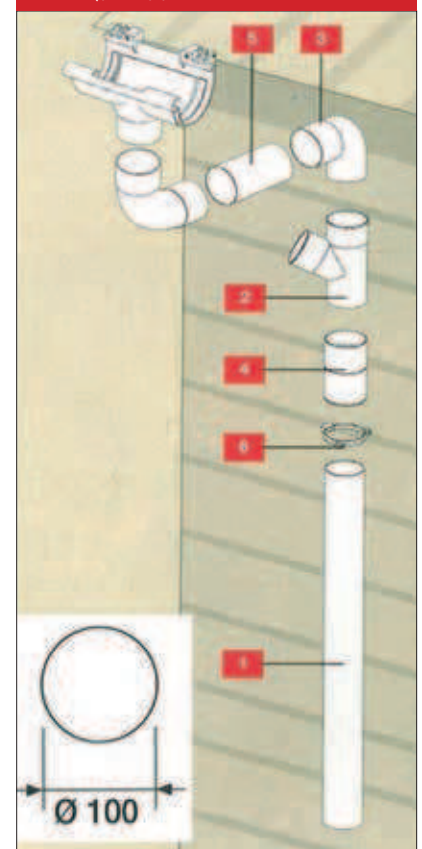

Nicoll

System 33 Lim

BEMÆRK: Nr. 11 lagerføres ikke i Danmark

Nr.	Produkt (system 33)	Grå	Hvid	Pris
1	Tagrende 4 meter	LG33	LG33B	279,95
2	Tudstykke med ekspansion	NAD33	NAD33B	129,95
3	Tudstykke	NAC33	NAC33B	99,95
4	Samlestykke	JNC33	JNC33B	49,95
5	Indvendigt/udvendigt hjørne 90°	JNC33	JNC33B	69,95
6	45/135° Idvendigt/udvendigt hjørne	ANC533	ANC533B	89,95
7	Ekspansionsstykke	BEC33	BEC33B	99,95
8	Endebund til tudstykke	FCN33	FCN33B	29,95
9	Endebund til tagrende	GG33	FGG33B	39,95
10	Konsol plast	GB33P	GB33PB	49,95
12	Konsolbeslag i metal.	Galvaniseret	GB33G	59,95

Tagrendelim se side 4

NEDLØB 100 MM

Nr.	Produkt (nedløb 100 mm)	Grå	Hvid	Pris
1	Nedløbsrør 4 meter Ø-100 mm	TD100	TD100B	199,95
2	Grenrør	NAD33	NAD33B	149,95
3	Bøjning 450 muffe/muffe	CT44GT	CT44GTB	49,95
	Bøjning 670 muffe/muffe	CT66GT	CT66GTB	49,95
	Bøjning 870 muffe/muffe	CT88GT	CT88GTB	49,95
4	Rørsamlestykke muffe/muffe	JTGT	JTGTB	49,95
5	Rørsamlestykke muffe/stik	ZTGT	ZTGTB	39,95
6	Rørholder med skrue	COTGT	COTGTB	29,95