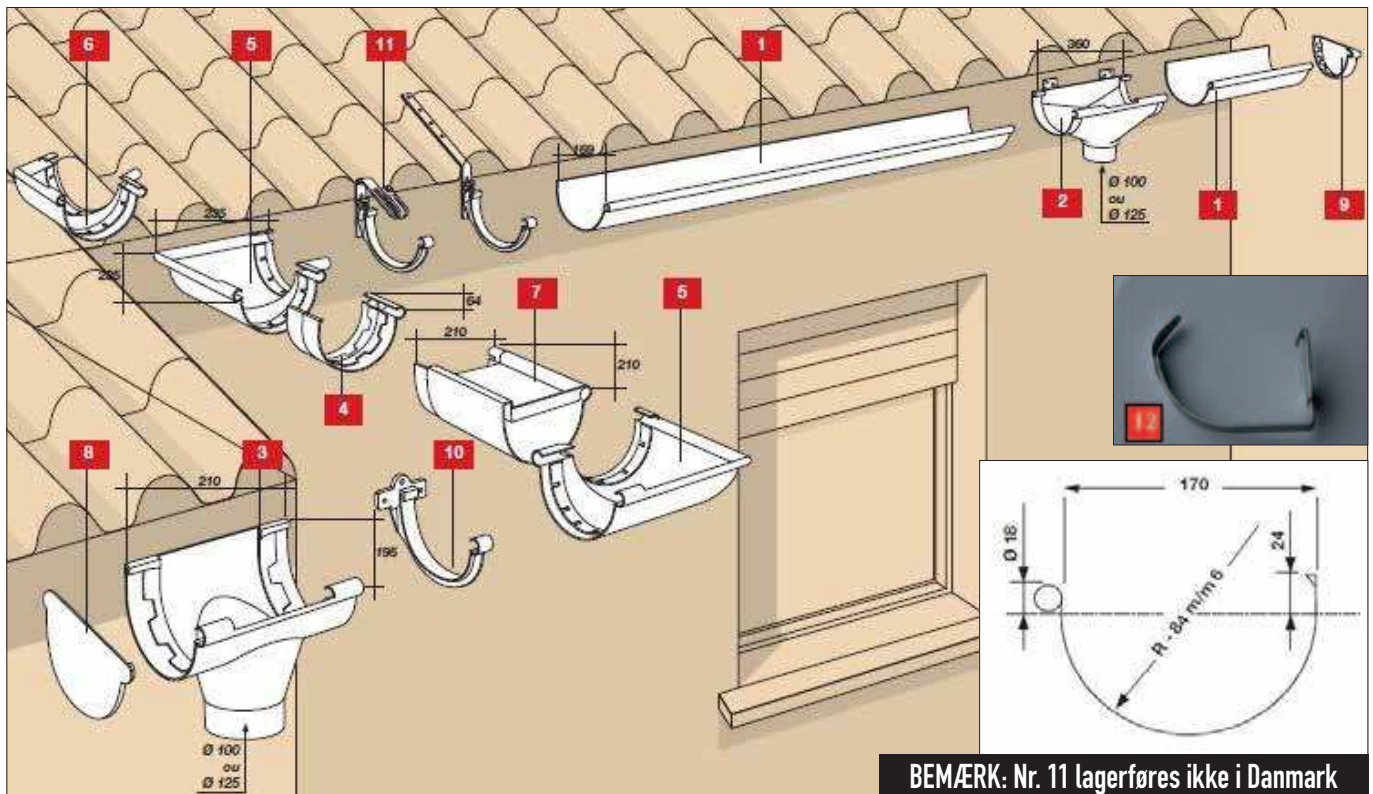

Nicoll

System 33 Lim

BEMÆRK: Nr. 11 lagerføres ikke i Danmark

Nr.	Produkt (system 33)	Grå	Hvid	Pris
1	Tagrende 4 meter	LG33	LG33B	279,95
2	Tudstykke med ekspansion	NAD33	NAD33B	129,95
3	Tudstykke	NAC33	NAC33B	99,95
4	Samlestykke	JNC33	JNC33B	49,95
5	Indvendigt/udvendigt hjørne 90°	JNC33	JNC33B	69,95
6	45/135° Idvendigt/udvendigt hjørne	ANC533	ANC533B	89,95
7	Ekspansionsstykke	BEC33	BEC33B	99,95
8	Endebund til tudstykke	FCN33	FCN33B	29,95
9	Endebund til tagrende	GG33	FGG33B	39,95
10	Konsol plast	GB33P	GB33PB	49,95
12	Konsolbeslag i metal.	Galvaniseret	GB33G	59,95

Tagrendelim se side 4

NEDLØB 100 MM

Nr.	Produkt (nedløb 100 mm)	Grå	Hvid	Pris
1	Nedløbsrør 4 meter Ø-100 mm	TD100	TD100B	199,95
2	Grenrør	NAD33	NAD33B	149,95
3	Bøjning 450 muffe/muffe	CT44GT	CT44GTB	49,95
	Bøjning 670 muffe/muffe	CT66GT	CT66GTB	49,95
	Bøjning 870 muffe/muffe	CT88GT	CT88GTB	49,95
4	Rørsamlestykke muffe/muffe	JTGT	JTGTB	49,95
5	Rørsamlestykke muffe/stik	ZTGT	ZTGTB	39,95
6	Rørholder med skrue	COTGT	COTGTB	29,95