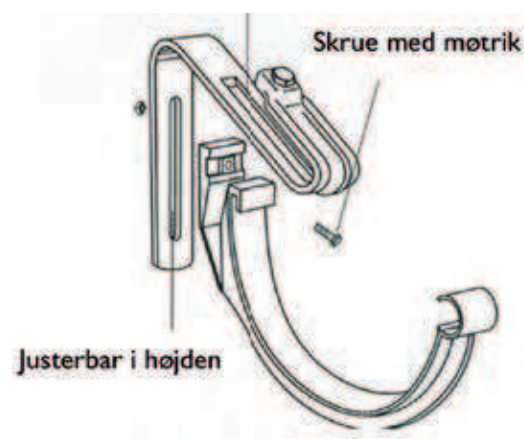

Konsolbeslag

Et konsolbeslag til montering direkte på tagplader, tagsten m.v. Til brug der hvor der ingen stern er. Konsolbeslaget består af et metalbeslag til montering på tagpladen og et plastkonsol der monteres på metalbeslaget. Konsolbeslaget er universal og kan justeres op og ned og passer til en taghældning på op til 45 gr. Konsolbeslaget er komplet med skruer, men sælges også i løsdele. Konsolbeslaget passer til type 25 klik eller lim system, og fås i hvid, grå og grafit.

Pris kr. 39,95 pr. stk

excl. moms

Kvalitet og professionel rådgivning

God service er en selvfølge hos Ahlnor – både før og efter en handel. Derfor er I altid velkomne til at kontakte os for en snak om mulighederne. Vi giver gerne et uforpligtende tilbud.

Ring til Tinne og Søren Ahlmann, der står for både kundekontakt og den daglige ledelse af den familieejede virksomhed Ahlnor.

Ring på telefon 70 20 58 59
eller se mere på www.ahlnor.dk

Besøg vores 1.500 m² store udstilling i Christiansfeld

Vi udstiller havepavilloner i træ og plast, udestuer i plast og alu, veranda, terrasseoverdækning, pergola, pavillon 360° samt folde- og skydedøre. Besøg Industrivej 9 i Christiansfeld.

Åbningstider

Åbningstiderne for udstillingen i Christiansfeld findes ahlnor.dk

Telefonerne er åbne alle ugens 7 dage
kl 8.00 – 20.00 hele året

70 20 58 59

Ahlnor