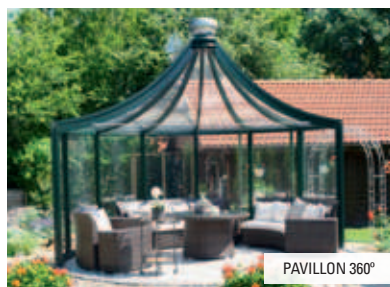

FOLDEDØR

PAVILLON 360°