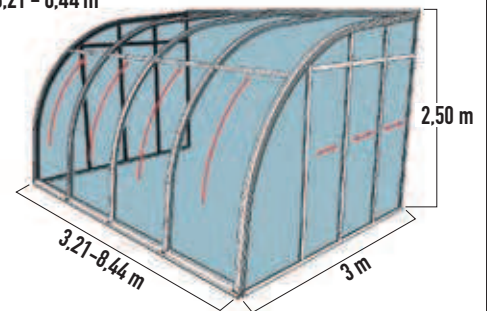

**TRINLØS
ÅBNING**

Tilbehør til Veranda

| Bredde | 2 m | 3 m | 4 m | 5 m |
|-----------------------------|-----|----------|----------|----------|
| Ekstra skydedør i siden | - | 12.900,- | 15.900,- | 19.900,- |
| Sidevindue over dør | - | 2.900,- | 2.900,- | 2.900,- |
| Tagvindue manuel åbning | - | 2.900,- | 2.900,- | 2.900,- |
| Tagvindue automatisk åbning | - | 3.900,- | 3.900,- | 3.900,- |

Alle priser er incl. 25% moms

Bredde 2 m

Højde: 2,41 m
Længde: 2,16 - 7,40 m

Veranda kan også leveres
efter individuelle mål

Bredde 3 m

Højde: 2,50 m
Længde: 3,21 - 8,44 m

Bredde 4 m

Højde: 2,59 m
Længde: 3,21 - 8,44 m

Bredde 5 m

Højde: 2,68 m
Længde: 3,21 - 8,44 m

Højden ved muren skal være min. 2,30 m