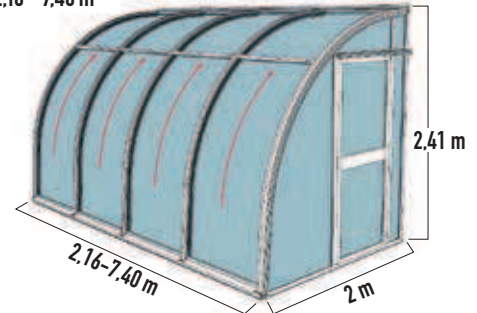

**TRINLØS
ÅBNING**

Tilbehør til Veranda

| Bredde | 2 m | 3 m | 4 m | 5 m |
|-----------------------------|-----|----------|----------|----------|
| Ekstra skydedør i siden | - | 12.900,- | 15.900,- | 19.900,- |
| Sidevindue over dør | - | 2.900,- | 2.900,- | 2.900,- |
| Tagvindue manuel åbning | - | 2.900,- | 2.900,- | 2.900,- |
| Tagvindue automatisk åbning | - | 3.900,- | 3.900,- | 3.900,- |

Alle priser er incl. 25% moms

Bredde 2 m

Højde: 2,41 m
Længde: 2,16 - 7,40 m

Veranda kan også leveres
efter individuelle mål

Bredde 3 m

Højde: 2,50 m
Længde: 3,21 - 8,44 m

Bredde 4 m

Højde: 2,59 m
Længde: 3,21 - 8,44 m

Bredde 5 m

Højde: 2,68 m
Længde: 3,21 - 8,44 m

Højden ved muren skal være min. 2,30 m