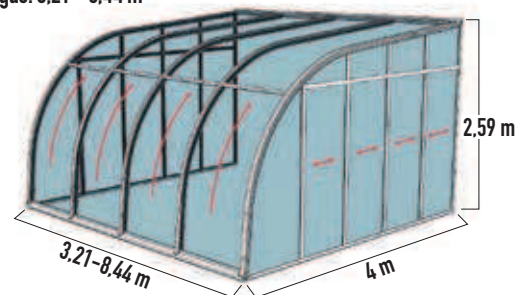

**TRINLØS
ÅBNING**

Tilbehør til Veranda

| Bredde | 2 m | 3 m | 4 m | 5 m |
|-----------------------------|-----|----------|----------|----------|
| Ekstra skydedør i siden | - | 12.900,- | 15.900,- | 19.900,- |
| Sidevindue over dør | - | 2.900,- | 2.900,- | 2.900,- |
| Tagvindue manuel åbning | - | 2.900,- | 2.900,- | 2.900,- |
| Tagvindue automatisk åbning | - | 3.900,- | 3.900,- | 3.900,- |

Alle priser er incl. 25% moms

Bredde 2 m

Højde: 2,41 m
Længde: 2,16 - 7,40 m

Veranda kan også leveres
efter individuelle mål

Bredde 3 m

Højde: 2,50 m
Længde: 3,21 - 8,44 m

Bredde 4 m

Højde: 2,59 m
Længde: 3,21 - 8,44 m

Bredde 5 m

Højde: 2,68 m
Længde: 3,21 - 8,44 m

Højden ved muren skal være min. 2,30 m