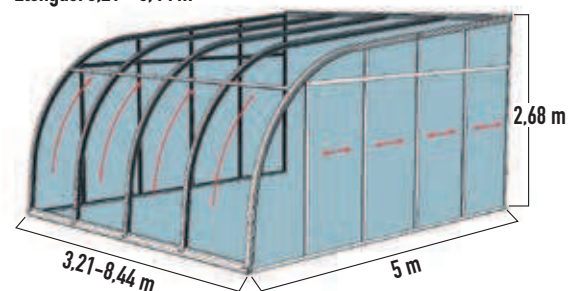

**TRINLØS
ÅBNING**

Tilbehør til Veranda

| Bredde | 2 m | 3 m | 4 m | 5 m |
|-----------------------------|-----|----------|----------|----------|
| Ekstra skydedør i siden | - | 12.900,- | 15.900,- | 19.900,- |
| Sidevindue over dør | - | 2.900,- | 2.900,- | 2.900,- |
| Tagvindue manuel åbning | - | 2.900,- | 2.900,- | 2.900,- |
| Tagvindue automatisk åbning | - | 3.900,- | 3.900,- | 3.900,- |

Alle priser er incl. 25% moms

Bredde 2 m

Højde: 2,41 m
Længde: 2,16 - 7,40 m

Veranda kan også leveres
efter individuelle mål

Bredde 3 m

Højde: 2,50 m
Længde: 3,21 - 8,44 m

Bredde 4 m

Højde: 2,59 m
Længde: 3,21 - 8,44 m

Bredde 5 m

Højde: 2,68 m
Længde: 3,21 - 8,44 m

Højden ved muren skal være min. 2,30 m