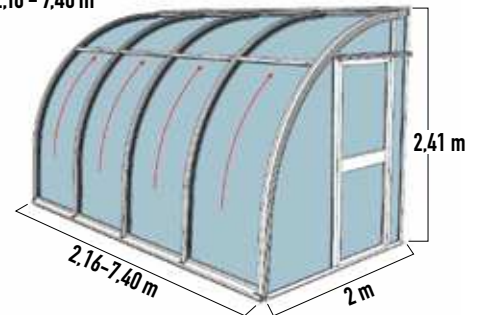

#### Tilbehør til Veranda

Bredde	2 m	3 m	4 m	5 m
Ekstra skydedør i siden	-	12.900,-	15.900,-	19.900,-
Sidevindue over dør	-	2.900,-	2.900,-	2.900,-
Tagvindue manuel åbning	-	2.900,-	2.900,-	2.900,-
Tagvindue automatisk åbning	-	3.900,-	3.900,-	3.900,-

#### Bredde 2 m

Højde: 2,41 m  
Længde: 2,16 - 7,40 m

Veranda kan også leveres  
efter individuelle mål

#### Bredde 4 m

Højde: 2,59 m  
Længde: 3,21 - 8,44 m