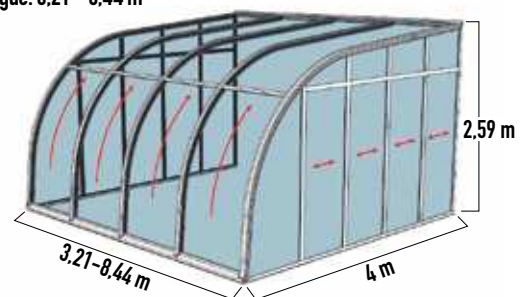

#### Bredde 2 m

Højde: 2,41 m  
Længde: 2,16 - 7,40 m

Veranda kan også leveres  
efter individuelle mål

#### Bredde 3 m

Højde: 2,50 m  
Længde: 3,21 - 8,44 m

#### Bredde 4 m

Højde: 2,59 m  
Længde: 3,21 - 8,44 m