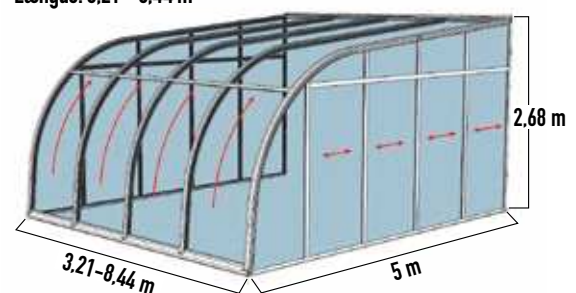

Bredde 5 m

Højde: 2,68 m
Længde: 3,21 - 8,44 m