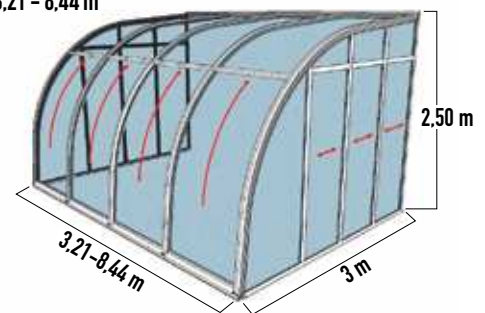

#### Bredde 2 m

Højde: 2,41 m  
Længde: 2,16 - 7,40 m

Veranda kan også leveres  
efter individuelle mål

#### Bredde 3 m

Højde: 2,50 m  
Længde: 3,21 - 8,44 m

#### Bredde 4 m

Højde: 2,59 m  
Længde: 3,21 - 8,44 m