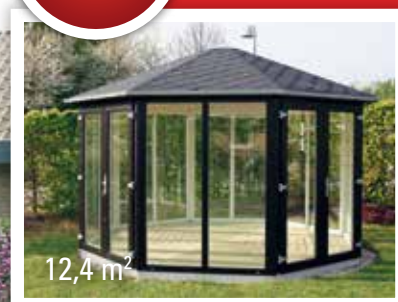

# Jytte plastpavillon med termoruder

Jytte er med sine to lodrette glaspartier en stilren og indbydende pavillon med et fantastisk lysindfald, som også gør den ideel til væksthus.

**Mulighed for individuel tilpasning**  
Der er mange muligheder for at tilpasse model Jytte efter Jeres ønsker. Enkelte glas kan udskiftes med fyldninger. Det er også muligt at lukke en eller flere sider helt med fyldninger. Desuden kan der isættes ekstra dør og/eller flere oplukkelige vinduer, hvis det ønskes. Model Jytte kan også leveres fuldt isoleret i gulv og tag.

**Som standard leveres Jytte med:**

- 2 stk. lige store termoruder i hvert sideelement
- 1 dør/ fra 7 m<sup>2</sup> dobbeltdør
- 1 oplukkeligt dreje-kip vindue, som kan placeres efter ønske
- Standardgulv