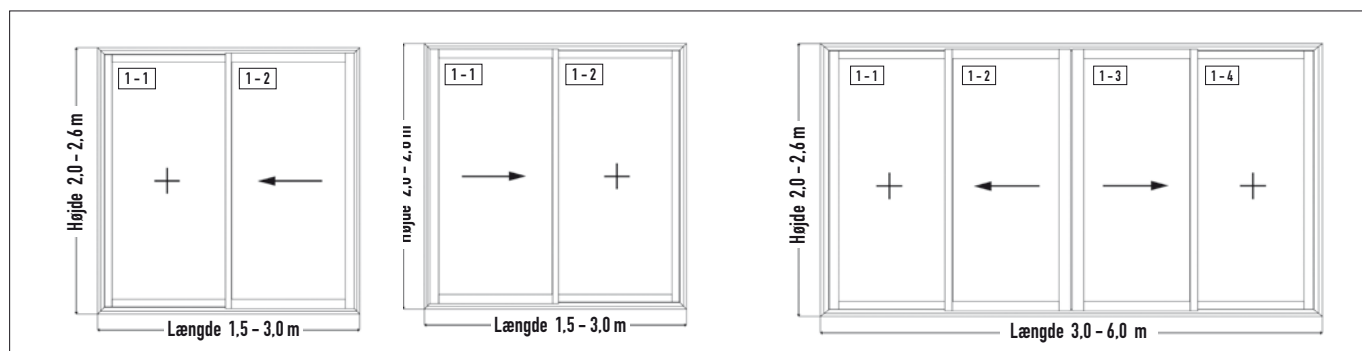

# Moskva skydedør

2 eller 4 delt døre med 8 mm lamineret glas,  
profiler i vedligeholdelsesfri aluminium

Skydedøre er praktiske, da de ikke blæser i som en almindelig terrassedør. En skydedør er en pladsbesparende udgang til haven eller terrassen.

Moskva skydedøre består af en skydedør og en fast del. Skydedøren åbnes ved at skyde den hen foran den faste del.

Passer til pergola og  
terrasseoverdækning  
model Madrid

Hvid Cremehvid Antrazit Andre RAL farver +12%

**2 Døre:** 1 skydedør og 1 fast element i 8 mm lamineret glas

		LÆNGDE			
		1,50 m	2,00 m	2,50 m	3,00 m
HØJDE	2,00 M	9.900,-	10.900,-	11.900,-	12.900,-
	2,20 M	9.900,-	10.900,-	11.900,-	13.900,-
	2,40 M	9.900,-	11.900,-	12.900,-	13.900,-
	2,60 M	10.900,-	11.900,-	13.900,-	14.900,-

Ved specialmål der ligger udenfor de nævnte mål, er prisen som næste størrelse f.eks 3,75 m = 4,00 m

**4 Døre:** 2 skydedøre og 2 faste elementer i 8 mm lamineret glas

4 DELT SKYDEDØR		LÆNGDE					
		3,50 m	4,00 m	4,50 m	5,00 m	5,50 m	6,00 m
HØJDE	2,00 M	19.900,-	21.900,-	22.900,-	23.900,-	25.900,-	26.900,-
	2,20 M	20.900,-	21.900,-	23.900,-	24.900,-	26.900,-	27.900,-
	2,40 M	21.900,-	22.900,-	24.900,-	25.900,-	27.900,-	28.900,-
	2,60 M	22.900,-	23.900,-	25.900,-	26.900,-	28.900,-	30.900,-