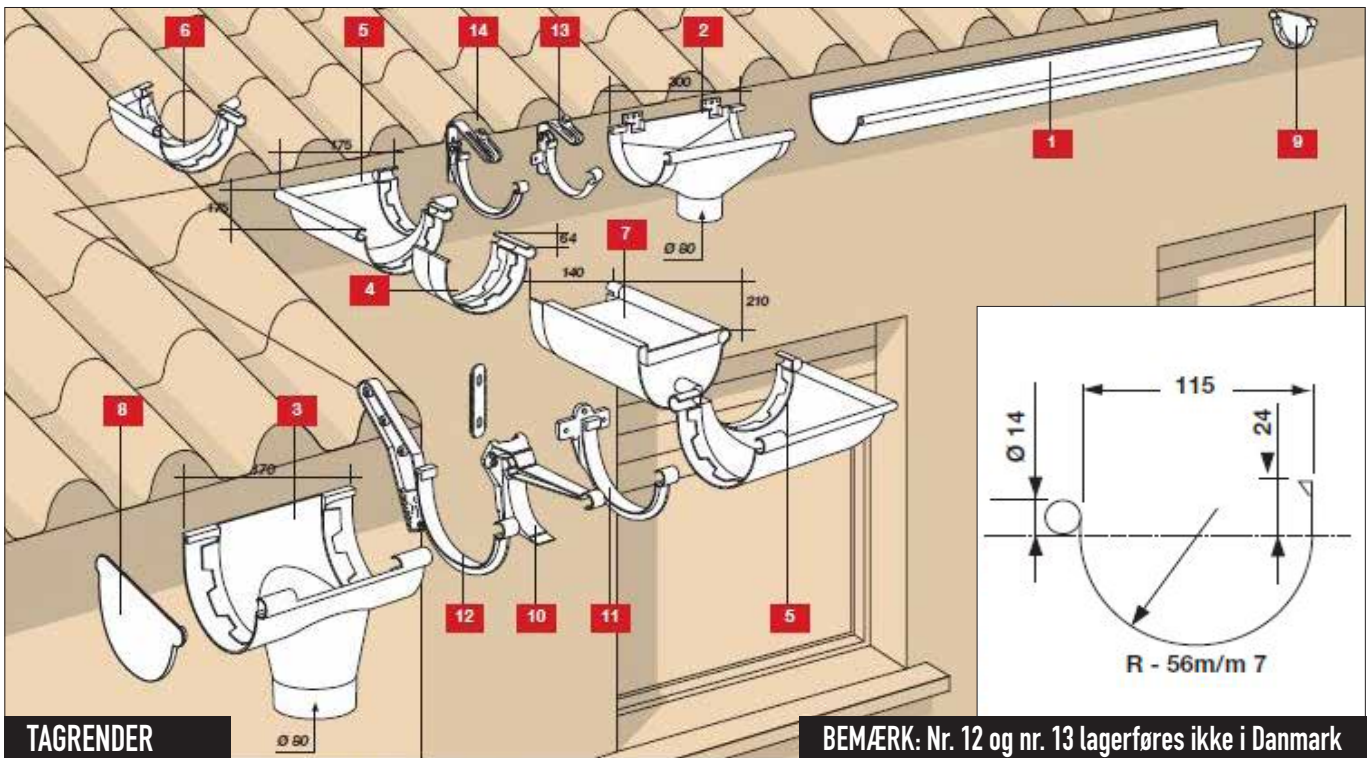

System 25 Lim

TAGRENDER

BEMÆRK: Nr. 12 og nr. 13 lagerføres ikke i Danmark

Nr.	produkt	Grå	Hvid	Grafit	Pris
1	Tagrende 4 meter	LG25	LG25B	LG25A	249,95
2	Tudstykke med ekspansion	NAD25	NAD25B	NAD25A	99,95
3	Tudstykke	NAC25	NAC25B	NAC25A	79,95
4	Samlestykke.	JNC25	JNC25B	JNC25A	29,95
5	Indvendig/udvendigt hjørne 90°	ANC25	ANC25B	ANC25A	69,95
6	45/1350 Indvendig/udvendigt hjørne	ANC525	ANC525B	ANC525A	99,95
7	Ekspansionsstykke	BEC25	BEC25B	BEC25A	89,95
8	Endebund til tudstykke højre/venstre	FCN25	FCN25B	FCN25A	29,95
9	Endebund til tagrende højre/venstre	FCG25	FCG25B	FCG25A	39,95
10	Konsolbeslag skjult	BHGB25	BHGB25B	BHGB25A	19,95
11	Konsolbeslag plast	GB25P	GB25PB	GB25PA	29,95
14	Konsolbeslag til tagplader (komplet)	G025P	G025PB	G025PA	39,95
15	Løse metalbeslag til G025P	E070G	E070G	E070G	20,50
16	Tagrendelim 125 gr.	TSON	TSON	TSON	79,95