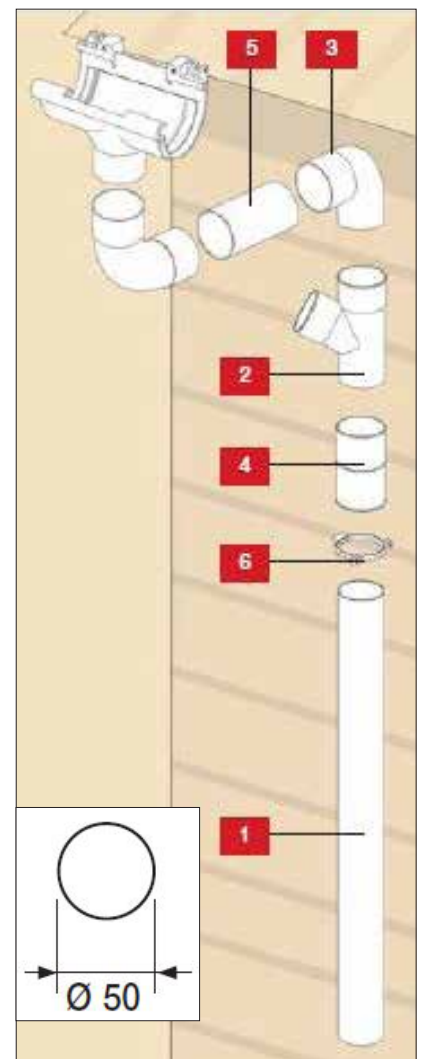

NEDLØB 50 MM					
Nr.	produkt	Grå	Hvid	Brun	Pris
1	Nedløbsrør 2 meter Ø-50 mm	TD50	TD50B	TD50M	119,95
2	Grenrør	BJGT	BJGTB	BJGTM	99,95
3	Bøjning 45°	CJ4GT	CJ4GTB	CJ4GTM	49,95
	Bøjning 67°	CJ6GT	CJ6GTB	CJ6GTM	49,95
	Bøjning 87°	CJ8GT	CJ8GTB	CJ8GTM	49,95
4	Rørsamlestykke muffe/muffe	JJGT	JJGTB	JJGTM	44,95
5	Rørsamlestykke muffe/stik	ZJGT	ZJGTB	ZJGTM	44,95
6	Rørholder med skrue	COGT	COGTB	COGTM	29,95

Alle priser er excl. moms