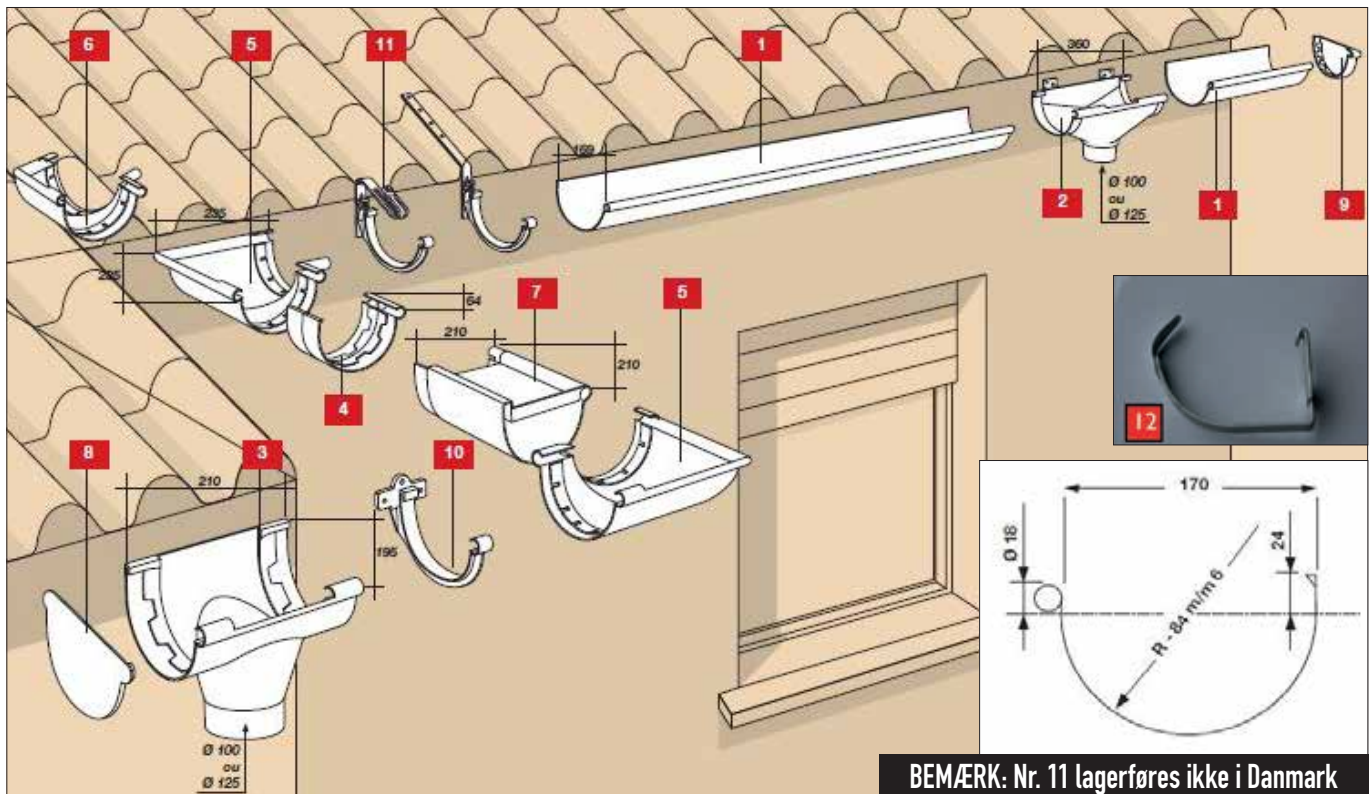

Nicoll

System 33 Lim

BEMÆRK: Nr. 11 lagerføres ikke i Danmark

Nr.	Produkt (system 33)	Grå	Hvid	Pris
1	Tagrende 4 meter	LG33	LG33B	279,95
2	Tudstykke med ekspansion	NAD33	NAD33B	129,95
3	Tudstykke	NAC33	NAC33B	99,95
4	Samlestykke	JNC33	JNC33B	49,95
5	Indvendigt/udvendigt hjørne 90°	JNC33	JNC33B	69,95
6	45/135° Idvendigt/udvendigt hjørne	ANC533	ANC533B	89,95
7	Ekspansionsstykke	BEC33	BEC33B	99,95
8	Endebund til tudstykke	FCN33	FCN33B	29,95
9	Endebund til tagrende	GG33	FGG33B	39,95
10	Konsol plast	GB33P	GB33PB	49,95
12	Konsolbeslag i metal.	Galvaniseret	GB33G	59,95

Tagrendelim se side 4