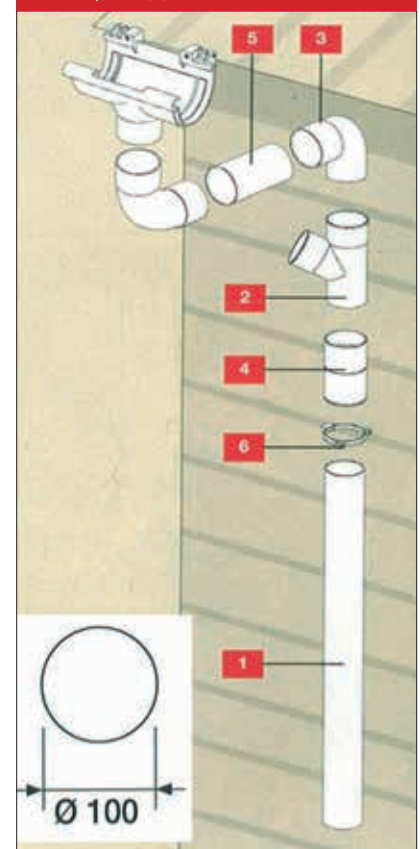

Alle priser er excl. moms

80 mm nedløb
til system 25
passer til både
lim og klik

Regnvandsopsamler

Brug regnvandet til havevandning eller fyld fiskedammen op med denne smarte regnvandsopsamler. Slå udfaldet ned når der er brug for regnvand og slå den op igen når der ikke er brug for mere.

Nicoll

System 33 Lim

BEMÆRK: Nr. 11 lagerføres ikke i Danmark

Nr.	Produkt (system 33)	Grå	Hvid	Pris
1	Tagrende 4 meter	LG33	LG33B	279,95
2	Tudstykke med ekspansion	NAD33	NAD33B	129,95
3	Tudstykke	NAC33	NAC33B	99,95
4	Samlestykke	JNC33	JNC33B	49,95
5	Indvendigt/udvendigt hjørne 90°	JNC33	JNC33B	69,95
6	45/135° Idvendigt/udvendigt hjørne	ANC533	ANC533B	89,95
7	Ekspansionsstykke	BEC33	BEC33B	99,95
8	Endebund til tudstykke	FCN33	FCN33B	29,95
9	Endebund til tagrende	GG33	FGG33B	39,95
10	Konsol plast	GB33P	GB33PB	49,95
12	Konsolbeslag i metal.	Galvaniseret	GB33G	59,95

Tagrendelim se side 4

NEDLØB 100 MM

NEDLØB 100 MM				
Nr.	Produkt (nedløb 100 mm)	Grå	Hvid	Pris
1	Nedløbsrør 4 meter Ø-100 mm	TD100	TD100B	199,95
2	Grenrør	NAD33	NAD33B	149,95
	Bøjning 450 muffe/muffe	CT44GT	CT44GTB	49,95
	Bøjning 670 muffe/muffe	CT66GT	CT66GTB	49,95
	Bøjning 870 muffe/muffe	CT88GT	CT88GTB	49,95
4	Rørsamlestykke muffe/muffe	JTGT	JTGTB	49,95
5	Rørsamlestykke muffe/stik	ZTGT	ZTGTB	39,95
6	Rørholder med skrue	COTGT	COTGTB	29,95