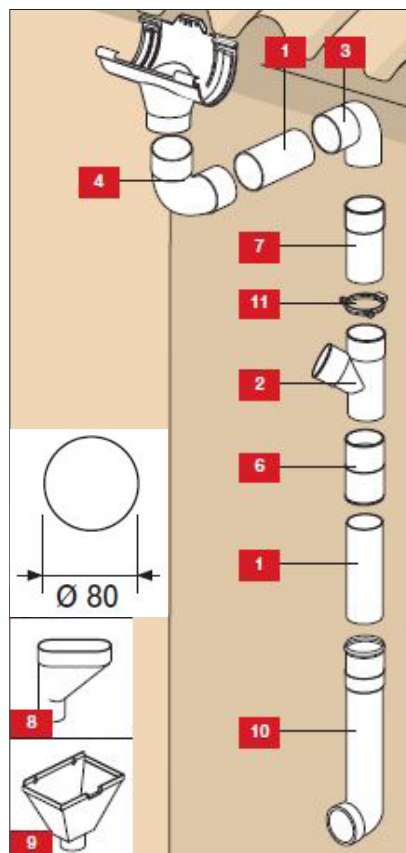

System 25 - 80 mm nedløb

Nr.	produkt	Grå	Hvid	Grafit	Pris
1	Nedløbsrør 0,5 meter m/muffe	TD805	TD805B	TD805A	39,95
	Nedløbsrør 1 meter m/muffe	TD801	TD801B	TD801A	59,95
	Nedløbsrør 2,5 meter m/muffe	TD8025	TD8025B	TD8025A	99,95
	Nedløbsrør 3 meter m/muffe				119,95
	Nedløbsrør 4 meter m/muffe	TD804	TD804B	TD804A	139,95
	Nedløbsrør 4 meter u/muffe	TD804U	TD804UB	TD804UA	139,95
2	Grenrør	BR16GT	BR16GTB	BR16GTA	99,95
3	Bøjning 20° muffe/stik	CR2GT	CR2GTB	CR2GTA	49,95
	Bøjning 45° muffe/stik	CR4GT	CR4GTB	CR4GTA	49,95
	Bøjning 67,3° muffe/stik	CR6GT	CR6GTB	CR6GTA	49,95
	Bøjning 87,3° muffe/stik	CR8GT	CR8GTB	CR8GTA	49,95
4	Bøjning 20° muffe/muffe	C22GT	CR22GTB	CR22GTA	49,95
	Bøjning 45° muffe/muffe	CR44GT	CR44GTB	CR44GTA	49,95
	Bøjning 67,3° muffe/muffe	CR66GT	CR66GTB	CR66GTA	49,95
	Bøjning 87,3° muffe/muffe	CR88GT	CR88GTB	CR88GTA	49,95
6	Rørsamler muffe/muffe	JRGT	JRGTB J	RGTA	39,95
7	Rørsamler muffe/stik	ZRGT	ZRGTB	ZRGTA	39,95
8	Rørsamlekatte	JAM80	JAM80B	Fås ikke	149,95
9	Rørsamlekatte	BA080	BA080B	Fås ikke	199,95
10	Udkast	DDF10R	DDF10RB	Fås ikke	149,95
11	Rørholder m/skrue	CORGT	CORGTB	CORGTA	24,95
12	Nedførsel	NF80	NF80B	NF80A	49,95
13	Brøndkrave 110 mm	BRK80	BRK80B	BRK80A	39,95
14	Brøndkrave 150 mm	BRK150	BRK150B	BRK150A	49,95
15	Regnvandsopsamler	REP80	REP80B	REP80A	299,95
16	Bladfanger Ø-80 mm	CRAP	CRAP	CRAP	19,95

Alle priser er excl. moms

80 mm nedløb
til system 25
passer til både
lim og klik