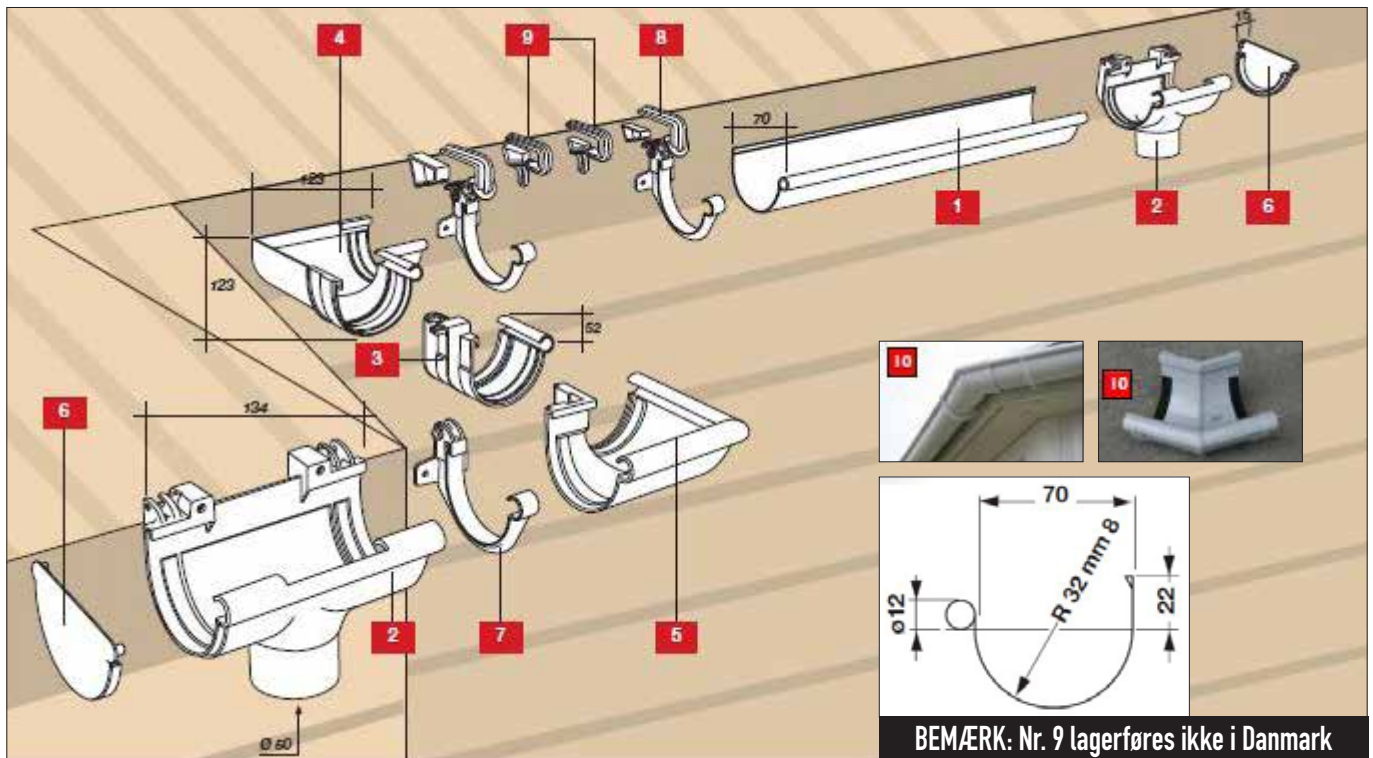

Nicoll

System 16 Klik

Nr.	produkt	Grå	Hvid	Brun	Pris
1	Tagrende 4 meter	LG16	LG16B	LG16M	149,95
2	Tudstykke	NC16	NC16B	NC16M	69,95
3	Samlestykke	JN16	JN16B	JN16M	29,95
4	Indvendigt hjørne 90°	AI16	AI16B	AI16M	59,95
5	Udvendigt hjørne 90°	AE16	AE16B	AE16M	59,95
6	Endebund Højre/venstre	FCN16	FCN16B	FCN16M	34,95
7	Konsolbeslag plast	GB1	GB1B	GB1M	24,95
8	Konsolbeslag til glastage plast	G04	G04B	G04M	29,95
10	Udvendigt hjørne 135°	SP16	SP16B	SP16M	139,95
10	Udvendigt hjørne 120°	SP20	SP20B	SP20M	139,95