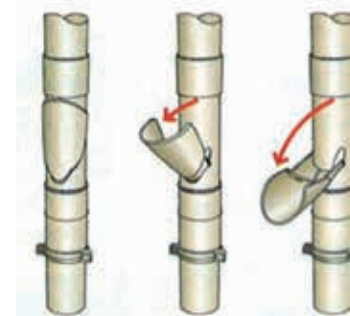

Alle priser er excl. moms

System 25 - 80 mm nedløb

Nr.	produkt	Grå	Hvid	Grafit	Pris
1	Nedløbsrør 0,5 meter m/muffe	TD805	TD805B	TD805A	39,95
	Nedløbsrør 1 meter m/muffe	TD801	TD801B	TD801A	59,95
	Nedløbsrør 2,5 meter m/muffe	TD8025	TD8025B	TD8025A	99,95
	Nedløbsrør 3 meter m/muffe				119,95
	Nedløbsrør 4 meter m/muffe	TD804	TD804B	TD804A	139,95
	Nedløbsrør 4 meter u/muffe	TD804U	TD804UB	TD804UA	139,95
2	Grenrør	BR16GT	BR16GTB	BR16GTA	99,95
3	Bøjning 20° muffe/stik	CR2GT	CR2GTB	CR2GTA	49,95
	Bøjning 45° muffe/stik	CR4GT	CR4GTB	CR4GTA	49,95
	Bøjning 67,3° muffe/stik	CR6GT	CR6GTB	CR6GTA	49,95
	Bøjning 87,3° muffe/stik	CR8GT	CR8GTB	CR8GTA	49,95
4	Bøjning 20° muffe/muffe	C22GT	CR22GTB	CR22GTA	49,95
	Bøjning 45° muffe/muffe	CR44GT	CR44GTB	CR44GTA	49,95
	Bøjning 67,3° muffe/muffe	CR66GT	CR66GTB	CR66GTA	49,95
	Bøjning 87,3° muffe/muffe	CR88GT	CR88GTB	CR88GTA	49,95
6	Rørsamler muffe/muffe	JRGT	JRGTB J	RGTA	39,95
7	Rørsamler muffe/stik	ZRGT	ZRGTB	ZRGTA	39,95
8	Rørsamlekatte	JAM80	JAM80B	Fås ikke	149,95
9	Rørsamlekatte	BA080	BA080B	Fås ikke	199,95
10	Udkast	DDF10R	DDF10RB	Fås ikke	149,95
11	Rørholder m/skrue	CORGT	CORGTB	CORGTA	24,95
12	Nedførsel	NF80	NF80B	NF80A	49,95
13	Brøndkrave 110 mm	BRK80	BRK80B	BRK80A	39,95
14	Brøndkrave 150 mm	BRK150	BRK150B	BRK150A	49,95
15	Regnvandsopsamler	REP80	REP80B	REP80A	299,95
16	Bladfanger Ø-80 mm	CRAP	CRAP	CRAP	19,95

Alle priser er excl. moms

80 mm nedløb
til system 25
passer til både
lim og klik

Regnvandsopsamler

Brug regnvandet til havevandning eller fyld fiskedammen op med denne smarte regnvandsopsamler. Slå udfaldet ned når der er brug for regnvand og slå den op igen når der ikke er brug for mere.