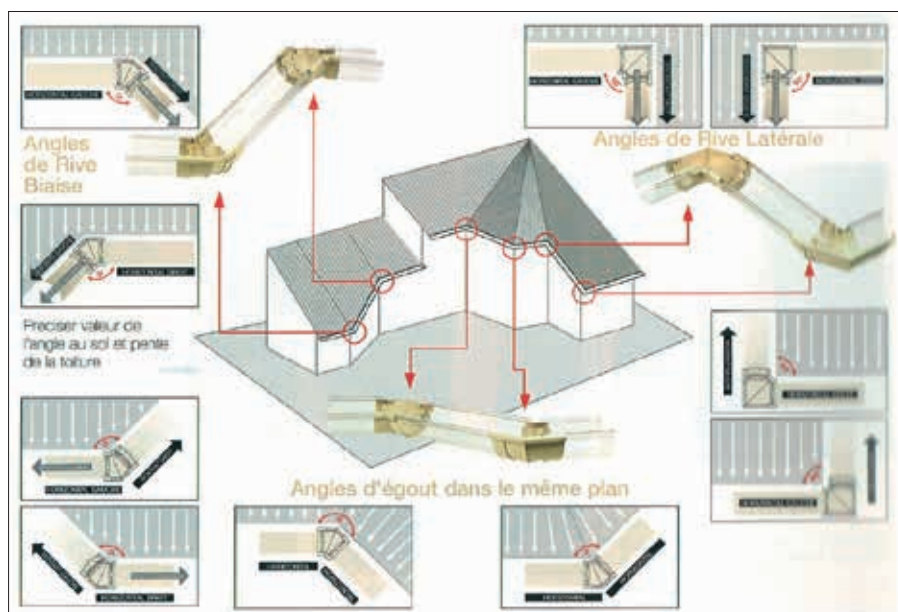

8

9

10

Til brug for opmåling af forbrug kan måleskitserne her til venstre være en hjælp. Find den skitse der passer bedst til din hustype og skriv målene ned. Herefter kan du nemt beregne hvor mange meter tagreender samt hvor mange tilbehørsdele der går til. Husk at makere nedløbene og mål højden fra jord til udhæng samt udhæng fra mur til stern. Vi hjælper gerne med udregningen. Send os alle målene og vi beregner forbruget og en samlet pris. Husk at opgive hvilken type tagrende og farve du ønsker

Speciel tilbehør efter tegning

Har du brug for specielle hjørner eller nedløbsrør i en bestemt form m.v. så klarer vi også det, du skal blot sende os en tegning så udregner vi et tilbud. Husk at opgive hvilken type tagrende og farve du ønsker.