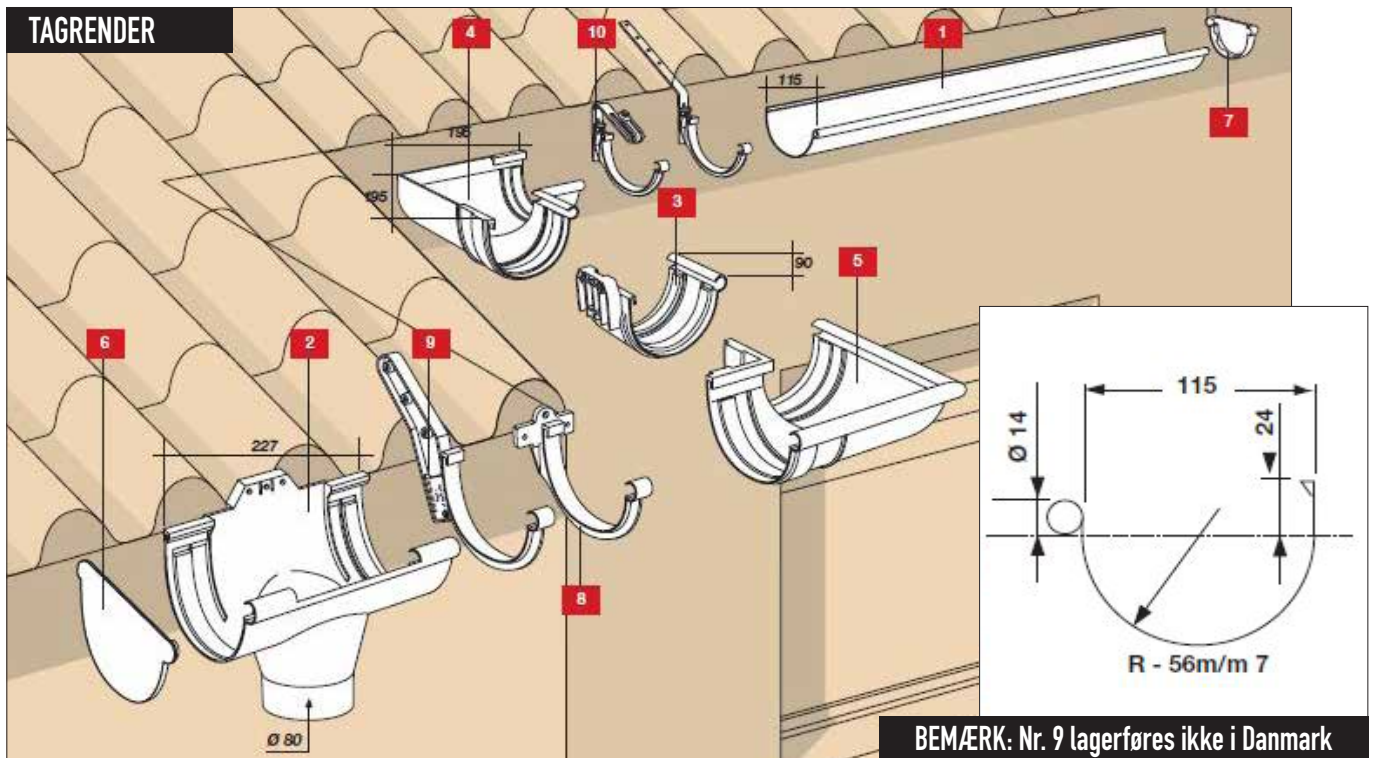

Nicoll

System 25 Klik

Nr.	produkt	Grå	Hvid	Grafit	Pris
1	Tagrende 4 meter	LG25	LG25B	LG25A	249,95
2	Tudstykke	NC25	NC25B	NC25A	99,95
3	Samlestykke	JN25	JN25B	JN25A	39,95
4	Indvendigt hjørne 90°	AI25	AI25B	AI25A	79,95
5	Udvendigt hjørne 90°	AE25	AE25B	AE25A	79,95
6	Endebund til tudstykke højre/venstre	FNJ25	FNJ25B	FNJ25A	29,95
7	Endebund til tagrende højre/venstre	FGJ25	FGJ25B	FGJ25A	49,95
8	Konsolbeslag plast	GB25	GB25B	GB25A	29,95
10	Konsolbeslag til tagplader (komplet)	G025P	G025PB	G025PA	39,95
11	Løse metalbeslag til G025P	E070G	E070G	E070G	20,50