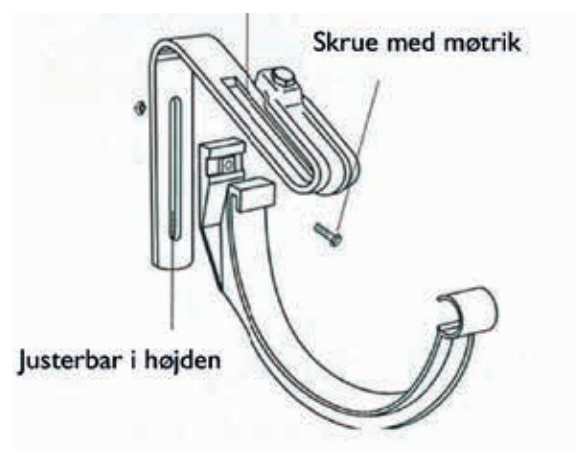

Konsolbeslag

Et konsolbeslag til montering direkte på tagplader, tagsten m.v. Til brug der hvor der ingen stern er. Konsolbeslaget består af et metalbeslag til montering på tagpladen og et plastkonsol der monteres på metalbeslaget. Konsolbeslaget er universal og kan justeres op og ned og passer til en taghældning på op til 45 gr. Konsolbeslaget er komplet med skruer, men sælges også i løsdele. Konsolbeslaget passer til type 25 klik eller lim system, og fås i hvid, grå og grafit.

Pris kr. 39,95 pr. stk

excl. moms

Kvalitet og professionel rådgivning

God service er en selvfølge hos Ahlnor – både før og efter en handel. Derfor er I altid velkomne til at kontakte os for en snak om mulighederne. Vi giver gerne et uforpligtende tilbud.

Ring til Tinne og Søren Ahlmann, der står for både kundekontakt og den daglige ledelse af den familieejede virksomhed Ahlnor.

Ring på telefon 70 20 58 59
eller se mere på www.ahlnor.dk

Besøg vores 1.500 m² store udstilling i Christiansfeld

Vi udstiller havepavilloner i træ og plast, udestuer i plast og alu, veranda, terrasseoverdækning, pergola, pavillon 360° samt folde- og skydedøre. Besøg Industrivej 9 i Christiansfeld.

Åbningstider

Åbningstiderne for udstillingen i Christiansfeld findes ahlnor.dk

Telefonerne er åbne alle ugens 7 dage
kl 8.00 – 20.00 hele året

70 20 58 59

Ahlnor