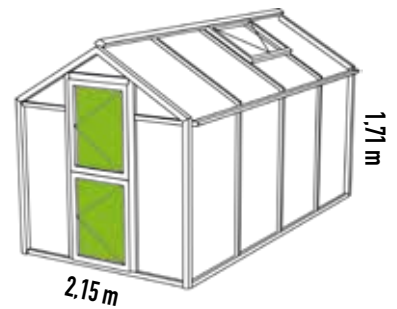

# Amaryllis orangeri – bredde 2,15 m

Et orangeri er en smuk og frugtbar oase  
– Det er her livet leves uanset vejret

Bredde: 2,15 m  
Længde: 3,10 - 5,10 m  
Højde midt: 2,39 m  
Højde side: 1,71 m  
2-delt dør: Bredde 0,75 m

## Glasbredde 100 cm

|   | LÆNGDE           |                  |                   |
|---|------------------|------------------|-------------------|
|   | 3,10 m           | 4,10 m           | 5,10 m            |
| Størrelse                               | 6 m <sup>2</sup> | 8 m <sup>2</sup> | 10 m <sup>2</sup> |
| Antal oplukkelige tagvinduer            | 2                | 2                | 4                 |
| Polycarbonat (tag+sider)                | 24.900,-         | 29.900,-         | 34.900,-          |
| Polycarbonat (tag) - termoruder (sider) | 34.900,-         | 39.900,-         | 44.900,-          |
| Termoruder (tag+sider)*                 | 39.900,-         | 44.900,-         | 49.900,-          |
| Fundamentramme i aluminium              | 2.400,-          | 2.900,-          | 3.400,-           |
| Levering og montage, ring for tilbud    |                  |                  |                   |