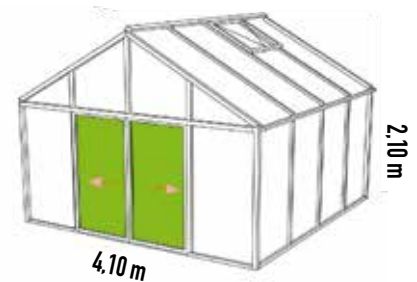

Fresia orangeri – bredde 4,10 m

Fresia har en dobbelt skydedør (1,93 m x 1,92 m), der giver mulighed for at åbne op til haven

Bredde: 4,10 m
Længde: 4,10 - 10,13 m
Højde midt: 3,34 m
Højde side: 2,10 m
Dobbelt skydedør: Bredde 1,93 m

Grøn

Andre RAL farver +10%

Glasbredde 100 cm

	LÆNGDE						
	4,10 m	5,10 m	6,13 m	7,13 m	8,13 m	9,13 m	10,13 m
Størrelse	15,9 m ²	19,9 m ²	23,9 m ²	27,9 m ²	31,9 m ²	35,9 m ²	39,9 m ²
Antal oplukkelige tagvinduer	2	2	4	4	4	4	6
Polycarbonat (tag+sider)	49.900,-	59.900,-	69.900,-	74.900,-	79.900,-	94.900,-	99.900,-
Polycarbonat (tag) - termoruder (sider)	64.900,-	74.900,-	89.900,-	94.900,-	99.900,-	119.900,-	124.900,-
Termoruder (tag+sider)*	69.900,-	84.900,-	99.900,-	104.900,-	114.900,-	134.900,-	139.900,-
Fundamentramme i aluminium	3.400,-	3.600,-	3.900,-	4.400,-	4.900,-	5.400,-	5.900,-
Levering og montage, ring for tilbud							

Glasbredde 50 cm

	LÆNGDE						
	4,10 m	5,10 m	6,13 m	7,13 m	8,13 m	9,13 m	10,13 m
Størrelse	15,9 m ²	19,9 m ²	23,9 m ²	27,9 m ²	31,9 m ²	35,9 m ²	39,9 m ²
Antal oplukkelige tagvinduer	2	2	4	4	4	4	6
Polycarbonat (tag+sider)	59.900,-	66.900,-	74.900,-	79.900,-	89.900,-	99.900,-	109.900,-
Polycarbonat (tag) - termoruder (sider)	74.900,-	84.900,-	94.900,-	99.900,-	114.900,-	124.900,-	139.900,-
Termoruder (tag+sider)*	84.900,-	94.900,-	104.900,-	114.900,-	129.900,-	139.900,-	154.900,-
Fundamentramme i aluminium	3.400,-	3.600,-	3.900,-	4.400,-	4.900,-	5.400,-	5.900,-
Levering og montage, ring for tilbud							