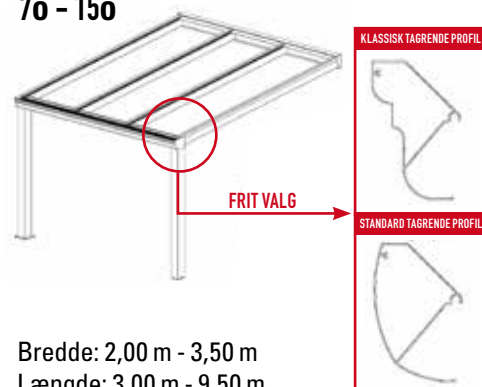

Madrid terrasseoverdækning

Madrid terrasseoverdækning kan senere lukkes med glaspartier, folde- og skydedøre

GLAS
ELLER POLY-
CARBONAT

Madrid er udført med profiler i vedligeholdelsesfri aluminium. Tagkonstruktionen kan udføres med glas eller polycarbonat.

Taghældning
70 - 150

KLASSISK TAGRENDE PROFIL

STANDARD TAGRENDE PROFIL

FRIT VALG

Bredde: 2,00 m - 3,50 m
Længde: 3,00 m - 9,50 m

Hvid Cremehvid Antrazit Andre RAL farver +12%

Ved specialmål der ligger udenfor de nævnte mål, er prisen som næste størrelse f.eks 3,75 m = 4,00 m
Indhent priser ved længder over 9,5 m

Tagkonstruktion med 16 mm polycarbonat (opal eller klar) / lamineret glas

	LÆNGDE							
	3,00 m	3,50 m	4,00 m	4,50 m	5,00 m	5,50 m	6,00 m	
DYBDE	2,00 M	16.900,- / 19.900,-	19.900,- / 20.900,-	20.900,- / 24.900,-	22.900,- / 26.900,-	23.900,- / 27.900,-	26.900,- / 31.900,-	27.900,- / 33.900,-
	2,50 M	17.900,- / 21.900,-	20.900,- / 23.900,-	21.900,- / 26.900,-	24.900,- / 29.900,-	25.900,- / 30.900,-	28.900,- / 34.900,-	29.900,- / 36.900,-
	3,00 M	18.900,- / 23.900,-	22.900,- / 25.900,-	23.900,- / 29.900,-	25.900,- / 32.900,-	26.900,- / 33.900,-	30.900,- / 38.900,-	31.900,- / 40.900,-
	3,50 M	19.900,- / 25.900,-	23.900,- / 28.900,-	24.900,- / 31.900,-	27.900,- / 35.900,-	28.900,- / 36.900,-	32.900,- / 41.900,-	34.900,- / 43.900,-
	STOLPER	2	2	2	2	2	3	3
	TAGFELTER	3	4	4	5	5	6	6