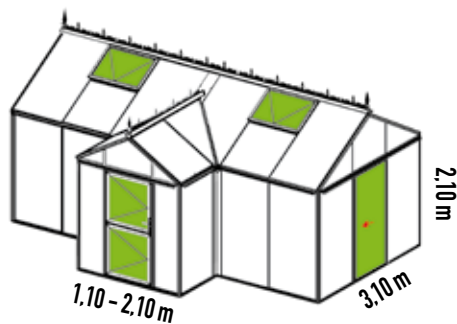

Magnolie orangeri m. tilbygning – bredde 3,10 m

Magnolie er et romantisk og elegant orangeri
– Tilbygningen giver ekstra plads til drømmene

ORANGERI

Bredde: 3,10 m
Længde: 6,36 / 8,36 m
Højde midt: 2,98 m
Højde side: 2,10 m
Skydedør: Bredde 0,93 m

TILBYGNING

Bredde: 1,10 m / 2,10 m
Længde: 2,16
Højde side: 2,10 m
2-delt dør: Bredde 0,93 m

Grøn

Andre RAL farver +10%

Et orangeri med termoruder kan anvendes som vinterhave

Orangeri 3,10 x 6,36 m

	BREDE PÅ GLAS	
	100 cm	50 cm
Termoruder (tag+sider)*	89.900,-	99.900,-
Levering og montage, ring for tilbud		

Orangeri 3,10 x 8,36 m

	BREDE PÅ GLAS	
	100 cm	50 cm
Termoruder (tag+sider)*	129.900,-	139.900,-
Levering og montage, ring for tilbud		

Tilbygning 2,16 x 1,10 m

	BREDE PÅ GLAS	
	100 cm	50 cm
Termoruder (tag+sider)*	29.900,-	34.900,-
Levering og montage, ring for tilbud		

Tilbygning 2,16 x 2,10 m

	BREDE PÅ GLAS	
	100 cm	50 cm
Termoruder (tag+sider)*	34.900,-	39.900,-
Levering og montage, ring for tilbud		

SKILLEVÆG

Skillevæg med 16 mm polycarbonat incl. 2-delt dør

9.500,-

Mulighed for ekstra vinduer og døre.
Se tilbehør side 79-82