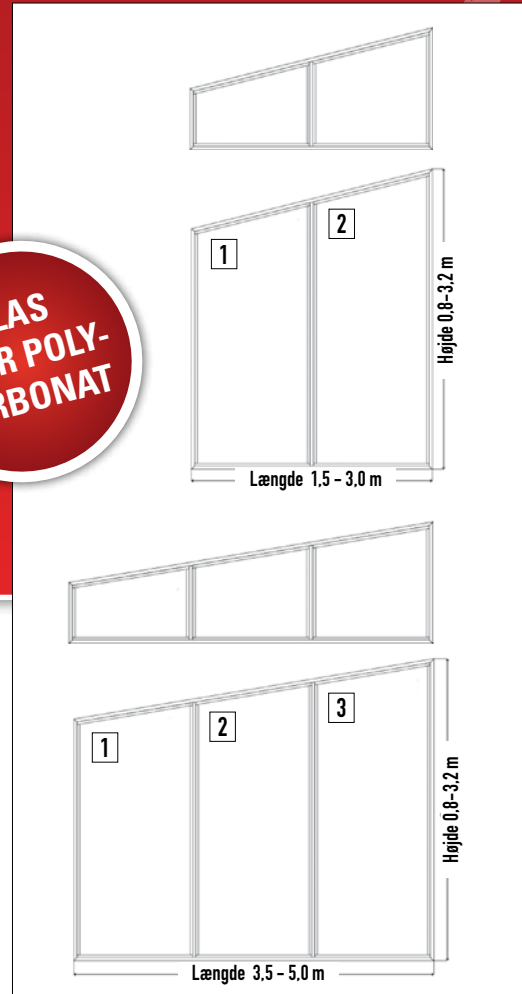

Budapest – skrå glasparti

Fast glasparti i 8 mm lamineret glas eller 16 mm polycarbonat, profiler i vedligeholdelsesfri aluminium

**GLAS
ELLER POLY-
CARBONAT**

Passer til terrasseoverdækning model Madrid

Hvid Cremehvid Antrazit Andre RAL farver +12%

Skrå glasparti med 8 mm lamineret glas

Ved specialmål der ligger udenfor de nævnte mål, er prisen som næste størrelse f.eks 3,75 m = 4,00 m

		LÆNGDE							
		1,50 m	2,00 m	2,50 m	3,00 m	3,50 m	4,00 m	4,50 m	5,00 m
HØJDE	0,80 M	5.900,-	6.900,-	6.900,-	7.900,-	8.900,-	9.900,-	8.900,-	-
	1,20 M	6.900,-	7.900,-	7.900,-	8.900,-	10.900,-	10.900,-	11.900,-	-
	2,00 M	8.900,-	8.900,-	9.900,-	10.900,-	12.900,-	13.900,-	14.900,-	15.900,-
	2,40 M	8.900,-	9.900,-	10.900,-	11.900,-	14.900,-	14.900,-	15.900,-	16.900,-
	2,80 M	9.900,-	10.900,-	11.900,-	11.900,-	15.900,-	16.900,-	17.900,-	18.900,-
	3,20 M	10.900,-	11.900,-	12.900,-	13.900,-	18.900,-	17.900,-	19.900,-	20.900,-
ANTAL VINDUER		2	2	2	2	3	3	3	3

Skrå glasparti med 16 mm polycarbonat (opal eller klar)

		LÆNGDE							
		1,50 m	2,00 m	2,50 m	3,00 m	3,50 m	4,00 m	4,50 m	5,00 m
HØJDE	0,80 M	5.900,-	5.900,-	6.900,-	6.900,-	7.900,-	8.900,-	8.900,-	-
	1,20 M	5.900,-	6.900,-	6.900,-	7.900,-	8.900,-	8.900,-	9.900,-	-
	2,00 M	8.900,-	8.900,-	9.900,-	10.900,-	12.900,-	13.900,-	15.900,-	15.900,-
	2,40 M	8.900,-	9.900,-	10.900,-	11.900,-	14.900,-	16.900,-	15.900,-	16.900,-
	2,80 M	9.900,-	10.900,-	11.900,-	12.900,-	15.900,-	16.900,-	17.900,-	18.900,-
	3,20 M	10.900,-	11.900,-	12.900,-	13.900,-	16.900,-	17.900,-	19.900,-	20.900,-
ANTAL VINDUER		2	2	2	2	3	3	3	3